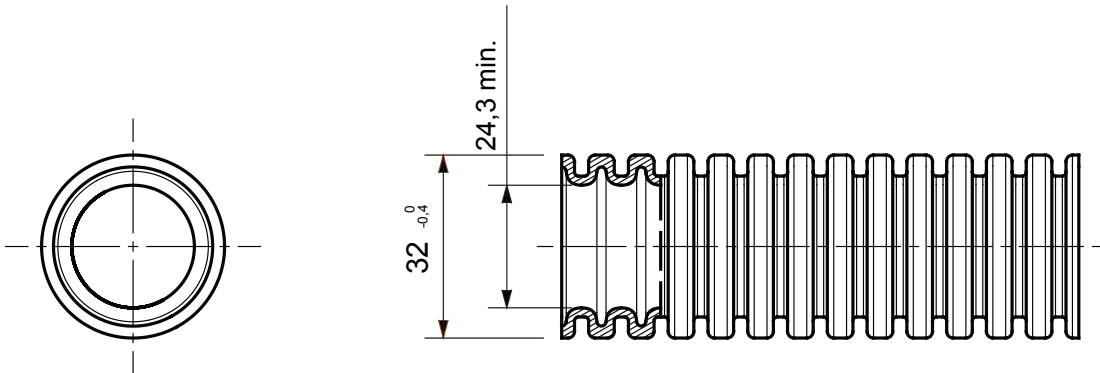

או 63 עד 16 -זמינים בשבעה קטרים, מ, 2322, העשויים פוליפרופילן: סיווג, FKHF קו מוצרי מערכות צינורות גמישים שרשריים העברת נתונים להתקנה: בעיקר התקנה מתחת לטיח ברצפות, קירות ותקרות מוטמן בבטון. נטול הלוגן מאושר לפי תקן/מ"מ, 'מתאים. EN 61034-2 וכמות עשן נמוכה לפי תקן EN 60754-2 בגרסאות עם או ללא חוט משיכה. מתאימים למערכות חשמל ליישומים בתוך תקרות מונמכות ורצפות צפות והתקנות במקומות ציבוריים: בתי ספר, בתי קולנוע, תאטרות, רכבת תחתית וכו

צבע	RAL 7035 אפור	חומר	פוליפרופילן מתכבה מעצמו
סוג	עם מושך כבל	(מ"מ) קוטר צינורות	32
סוג חומר	EN 60754-2 נטול הלוגן לפי תקן	התנגדות לדחיסה	2 (אור - 320N)
התנגדות למכות	3 (2 J - בינוני)	התנגדות לכפיפה	2 (גמיש - חוזר לצורתו)
חשמלי מאפיינים	2 (עם מאפייני בידוד חשמלי)	הגנה מפני חדירת מים	0
התנגדות נגד קורוזיה	לא ישים עבור מערכות צינורות פלסטיק	עמידות באש	1 (ללא התפשטות אש)
התנגדות בידוד	100MΩ ב- 500V למשך דקה אחת	הגנה מפני חדירה של עצמים מוצקים ללא מחבר GF	4
קשיחות דיאלקטרית	2000V ב- 50Hz דקות 15	סטנדרט	EN 61386-1| EN 61386-22

DIMENSIONAL

TECHNICAL SYMBOLOGY

STANDARDS/APPROVALS