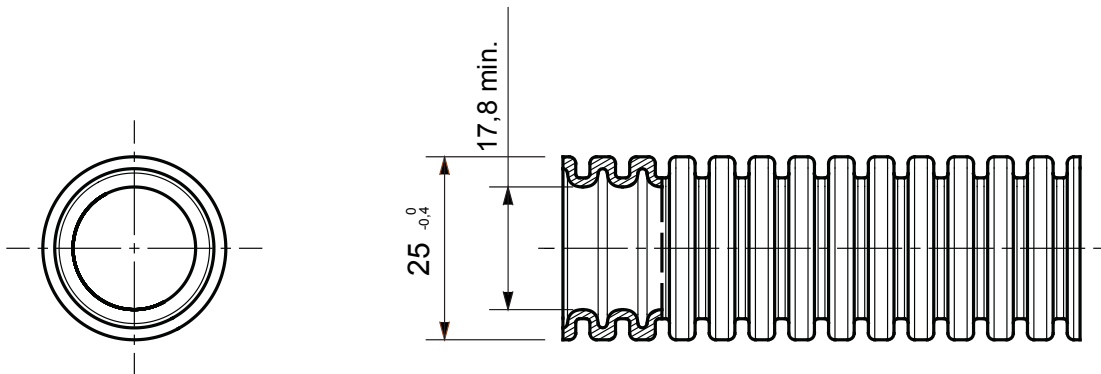

או 63 עד 16 -זמינים בשבעה קטרים, מ, 2322 העשויים פוליפרופילן: סיווג, FKHF קו מוצרי מערכות צינורות גמישים שרשריים העברת נתונים להתקנה: בעיקר התקנה מתחת לטיח ברצפות, קירות ותקרות מוטמן בבטון. נטול הלוגן מאושר לפי תקן/מ"מ, 'מתאים. EN 61034-2 וכמות עשן נמוכה לפי תקן EN 60754-2 בגרסאות עם או ללא חוט משיכה. מתאימים למערכות חשמל ליישומים בתוך תקרות מונמכות ורצפות צפות והתקנות במקומות ציבוריים: בתי ספר, בתי קולנוע, תאטראות, רכבת תחתית וכו

צבע	RAL 7035 אפור	חומר	פוליפרופילן מתכבה מעצמו
סוג	עם מושך כבל	(מ"מ) קוטר צינורות	25
סוג חומר	EN 60754-2 נטול הלוגן לפי תקן	התנגדות לדחיסה	2 (אור - 320N)
התנגדות למכות	3 (2 J - בינוני)	התנגדות לכפיפה	2 (גמיש - חוזר לצורתו)
חשמלי מאפיינים	2 (עם מאפייני בידוד חשמלי)	הגנה מפני חדירת מים	0
התנגדות נגד קורוזיה	לא ישים עבור מערכות צינורות פלסטיק	עמידות באש	1 (ללא התפשטות אש)
התנגדות בידוד	100MΩ ב- 500V למשך דקה אחת	הגנה מפני חדירה של עצמים מוצקים ללא מחבר GF	4
קשיחות דיאלקטרית	2000V ב- 50Hz דקות 15	סטנדרט	EN 61386-1  EN 61386-22

### DIMENSIONAL