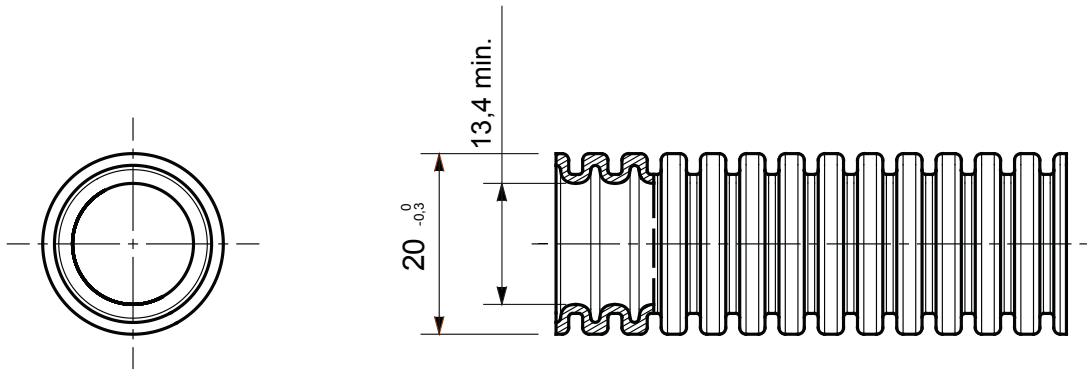

או 63 עד 16-זמינים בשבעה קטרים, מ, 2322 העשויים פוליפרופילן: סיווג, FKHF קו מוצרי מערכות צינורות גמישים שרשריים העברת נתונים להתקנה: בעיקר התקנה מתחת לטיח ברצפות, קירות ותקרות מוטמן בבטון. נטול הלוגן מאושר לפי תקן/מ"מ, 'מתאים. EN 61034-2 וכמות עשן נמוכה לפי תקן EN 60754-2 בגרסאות עם או ללא חוט משיכה. מתאימים למערכות חשמל ליישומים בתוך תקרות מונמכות ורצפות צפות והתקנות במקומות ציבוריים: בתי ספר, בתי קולנוע, תאטרות, רכבת תחתית וכו

צבע	RAL 7035 אפור	חומר	פוליפרופילן מתכבה מעצמו
סוג	עם מושך כבל	(מ"מ) קוטר צינורות	20
סוג חומר	EN וכמות עשן נמוכה לפי תקן EN 60754-2 נטול הלוגן לפי תקן 61034-2	התנגדות לדחיסה	2 (אור - 320N)
התנגדות למכות	3 (2 - J בינוני)	התנגדות לכפיפה	2 (גמיש - חוזר לצורתו)
חשמלי מאפיינים	2 (עם מאפייני בידוד חשמלי)	הגנה מפני חדירת מים	0
התנגדות נגד קורוזיה	לא ישים עבור מערכות צינורות פלסטיק	עמידות באש	1 (ללא התפשטות אש)
התנגדות בידוד	100MΩ ב- 500V למשך דקה אחת	הגנה מפני חדירה של עצמים מוצקים ללא מחבר GF	4
קשיחות דיאלקטרית	2000V ב- 50Hz דקות 15	סטנדרט	EN 61386-1| EN 61386-22

DIMENSIONAL

TECHNICAL SYMBOLOGY

STANDARDS/APPROVALS