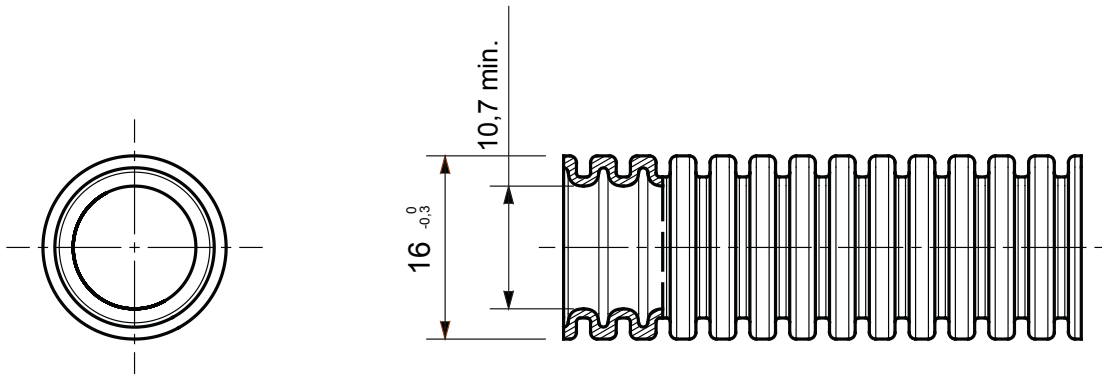

או 63 עד 16 -זמינים בשבעה קטרים, מ, 2322 העשויים פוליפרופילן: סיווג, FKHF קו מוצרי מערכות צינורות גמישים שרשריים העברת נתונים להתקנה: בעיקר התקנה מתחת לטיח ברצפות, קירות ותקרות מוטמן בבטון. נטול הלוגן מאושר לפי תקן/מ"מ, 'מתאים. EN 61034-2 וכמות עשן נמוכה לפי תקן EN 60754-2 בגרסאות עם או ללא חוט משיכה. מתאימים למערכות חשמל ל' ליישומים בתוך תקרות מונמכות ורצפות צפות והתקנות במקומות ציבוריים: בתי ספר, בתי קולנוע, תאטרות, רכבת תחתית וכו

צבע	חומר	פוליפרופילן מתכבה מעצמו
סוג	RAL 7035	16
סוג חומר	עם מושך כבל	(מ"מ) קוטר צינורות
התנגדות למכות	EN וכמות עשן נמוכה לפי תקן EN 60754-2	התנגדות לדחיסה
חשמלי מאפיינים	61034-2	2 (אור - 320N)
התנגדות נגד קורוזיה	3 (2 J - בינוני)	התנגדות לכפיפה
התנגדות בידוד	(עם מאפייני בידוד חשמלי) 2	הגנה מפני חדירת מים
	לא ישים עבור מערכות צינורות פלסטיק	עמידות באש
		1 (ללא התפשטות אש)
	100MΩ - 500V	הגנה מפני חדירה של עצמים מוצקים ללא מחבר GF
	למשך דקה אחת	4
קשיחות דיאלקטרית	2000V - 50Hz	דקות 15
		סטנדרט
		EN 61386-1 | EN 61386-22

DIMENSIONAL

TECHNICAL SYMBOLOGY

STANDARDS/APPROVALS