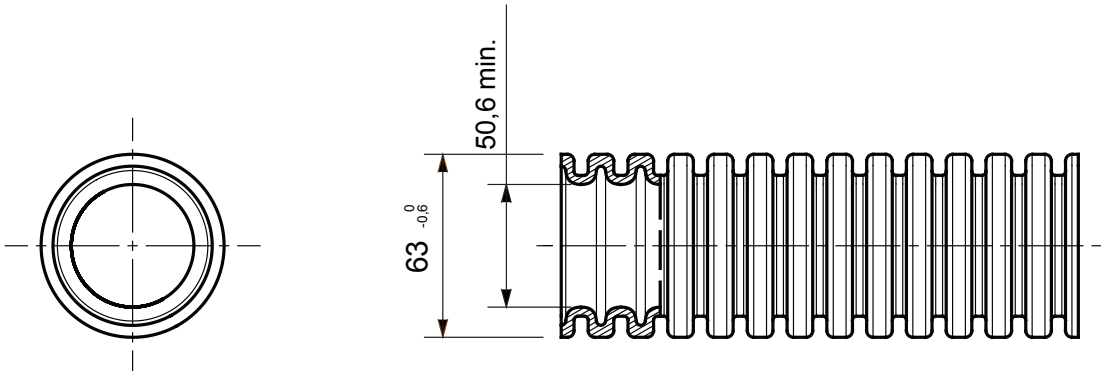

או 63 עד 16-זמינים בשבעה קטרים, מ, 2322 העשויים פוליפרופילן: סיווג, FKHF קו מוצרי מערכות צינורות גמישים שרשריים העברת נתונים להתקנה: בעיקר התקנה מתחת לטיח ברצפות, קירות ותקרות מוטמן בבטון. נטול הלוגן מאושר לפי תקן/מ"מ, 'מתאים. EN 61034-2 וכמות עשן נמוכה לפי תקן EN 60754-2 בגרסאות עם או ללא חוט משיכה. מתאימים למערכות חשמל ליישומים בתוך תקרות מונמכות ורצפות צפות והתקנות במקומות ציבוריים: בתי ספר, בתי קולנוע, תאטרות, רכבת תחתית וכו

צבע	חומר	פוליפרופילן מתכבה מעצמו
סוג	RAL 7035	63
סוג חומר	ללא מושך כבל	(מ"מ) קוטר צינורות
התנגדות למכות	EN וכמות עשן נמוכה לפי תקן EN 60754-2	התנגדות לדחיסה
חשמלי מאפיינים	2 (J - 2 בינוני) 3	התנגדות לכפיפה
התנגדות נגד קורוזיה	לא ישים עבור מערכות צינורות פלסטיק	הגנה מפני חדירת מים
התנגדות בידוד	100MΩ ב- 500V	עמידות באש
קשיחות דיאלקטרית	דקות 15 למשך 50Hz ב- 2000V	הגנה מפני חדירה של עצמים מוצקים ללא מחבר GF
	סטנדרט	EN 61386-1|EN 61386-22

DIMENSIONAL

TECHNICAL SYMBOLOGY

STANDARDS/APPROVALS