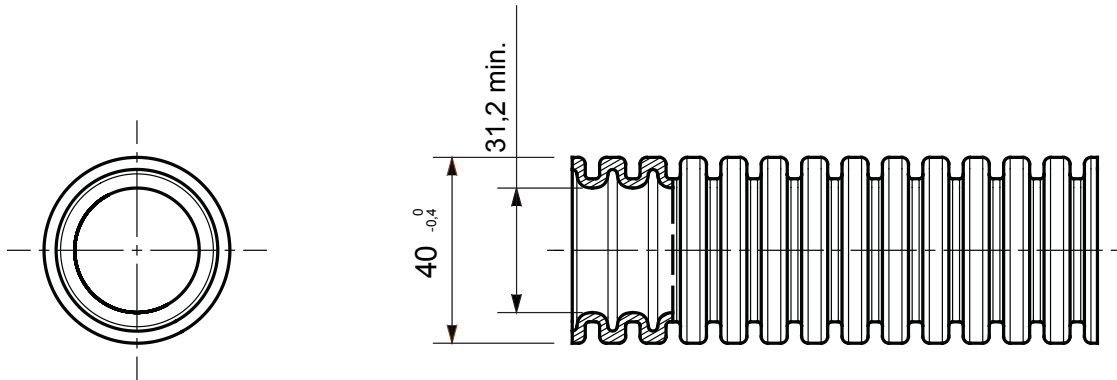

או 63 עד 16 -זמינים בשבעה קטרים, מ, 2322 העשויים פוליפרופילן: סיווג, FKHF קו מוצרי מערכות צינורות גמישים שרשריים העברת נתונים להתקנה: בעיקר התקנה מתחת לטיח ברצפות, קירות ותקרות מוטמן בבטון. נטול הלוגן מאושר לפי תקן/מ"מ, 'מתאים. EN 61034-2 וכמות עשן נמוכה לפי תקן EN 60754-2 בגרסאות עם או ללא חוט משיכה. מתאימים למערכות חשמל ליישומים בתוך תקרות מונמכות ורצפות צפות והתקנות במקומות ציבוריים: בתי ספר, בתי קולנוע, תאטראות, רכבת תחתית וכו

צבע	חומר	פוליפרופילן מתכבה מעצמו
סוג	RAL 7035	40
סוג חומר	ללא מושך כבל	(מ"מ) קוטר צינורות
התנגדות למכות	EN 60754-2 נטול הלוגן לפי תקן	התנגדות לדחיסה
חשמלי מאפיינים	EN 61034-2	2 (אור - 320N)
התנגדות נגד קורוזיה	3 (2 J - בינוני)	התנגדות לכפיפה
התנגדות בידוד	2 (עם מאפייני בידוד חשמלי)	הגנה מפני חדירת מים
	לא ישים עבור מערכות צינורות פלסטיק	עמידות באש
	100MΩ ב- 500V למשך דקה אחת	הגנה מפני חדירה של עצמים מוצקים ללא מחבר GF
קשיחות דיאלקטרית	דקות 15 למשך 50Hz ב- 2000V	סטנדרט
		EN 61386-1| EN 61386-22

DIMENSIONAL

TECHNICAL SYMBOLOGY

STANDARDS/APPROVALS