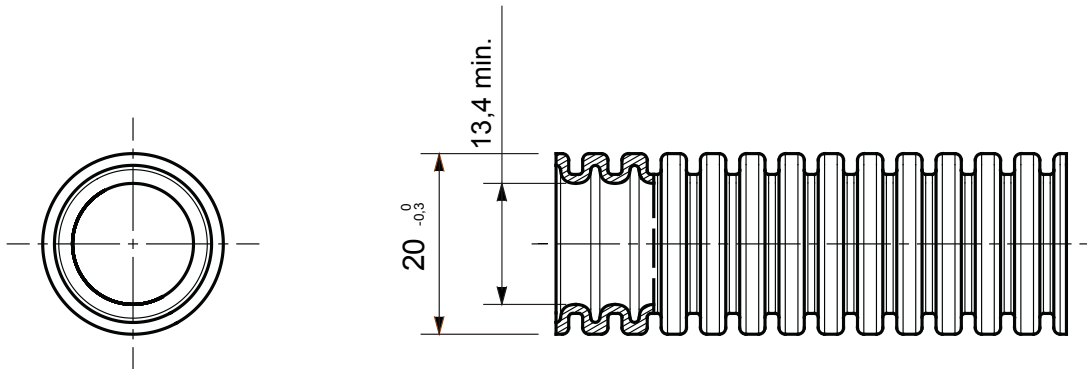

או 63 עד 16 -זמינים בשבעה קטרים, מ, 2322 העשויים פוליפרופילן: סיווג, FKHF קו מוצרי מערכות צינורות גמישים שרשריים העברת נתונים להתקנה: בעיקר התקנה מתחת לטיח ברצפות, קירות ותקרות מוטמן בבטון. נטול הלוגן מאושר לפי תקן/מ"מ, 'מתאים. EN 61034-2 וכמות עשן נמוכה לפי תקן EN 60754-2 בגרסאות עם או ללא חוט משיכה. מתאימים למערכות חשמל ליישומים בתוך תקרות מונמכות ורצפות צפות והתקנות במקומות ציבוריים: בתי ספר, בתי קולנוע, תאטרות, רכבת תחתית וכו

צבע	RAL 7035 אפור	חומר	פוליפרופילן מתכבה מעצמו
סוג	ללא מושך כבל	(מ"מ) קוטר צינורות	20
סוג חומר	EN 60754-2 נטול הלוגן לפי תקן	התנגדות לדחיסה	2 (אור - 320N)
התנגדות למכות	3 (2 J - בינוני)	התנגדות לכפיפה	2 (גמיש - חוזר לצורתו)
חשמלי מאפיינים	2 (עם מאפייני בידוד חשמלי)	הגנה מפני חדירת מים	0
התנגדות נגד קורוזיה	לא ישים עבור מערכות צינורות פלסטיק	עמידות באש	1 (ללא התפשטות אש)
התנגדות בידוד	100MΩ - 500V דקה אחת	הגנה מפני חדירה של עצמים מוצקים ללא מחבר GF	4
קשיחות דיאלקטרית	2000V - 50Hz דקות 15	סטנדרט	EN 61386-1 | EN 61386-22

DIMENSIONAL

TECHNICAL SYMBOLOGY

STANDARDS/APPROVALS