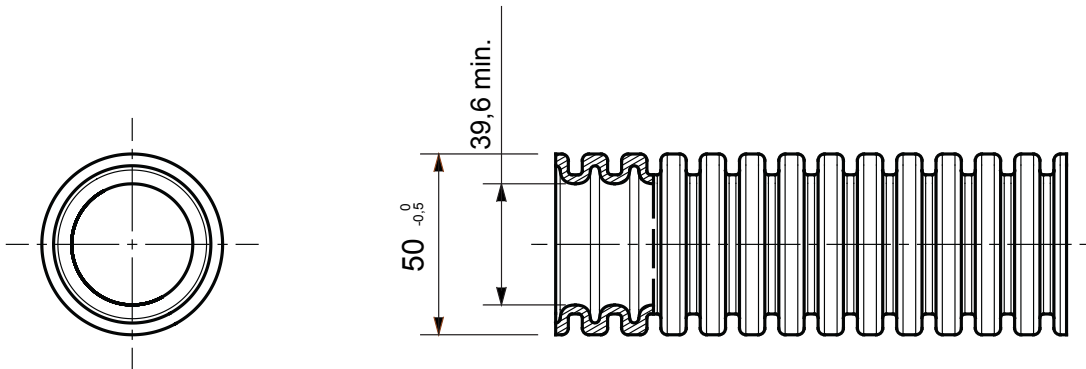

או 63 עד 16-זמינים בשבעה קטרים, מ 3422 העשויים פוליפרופילן; סיווג ICTA קו מוצרי מערכת צינורות שרשרתיים גמישים העברת נתונים להתקנה: בעיקר התקנה מתחת לטיח בבטון וגם בתוך לחות גבס ורצפות צפות. נטול הלוגן מאושר לפי תקן/מ"מ, EN בגרסאות עם או ללא חוט משיכה ובארבעה צבעים שונים כדי לאפשר את זיהוי קווי החשמל השונים. מתאים למערכות חשמל ומשטחי חבילות הצינורות. (תאטרות, בתי ספר ובתי קולנוע) ומתאים לקירות חלולים, לדוגמה באזורים ציבוריים EN 60754-2 ארזים בניילון נמתח לבן כדי למנוע חשיפה ישירה של המוצרים לקרני אולטרה-סגול ועמידות גבוהה יותר למזג האוויר ICTA

צבע	תכלת	חומר	פוליפרופילן מתכבה מעצמו
סוג	עם מושך כבל	(מ"מ) קוטר צינורות	50
בדיקת תיל לוחט	850 °C	סוג חומר	EN 61034-2 וכמות עשן נמוכה לפי תקן EN 60754-2 נטול הלוגן לפי תקן
קוד חשמלי	2111	התנגדות לדחיסה	3 (750N - בינוני)
התנגדות למכות	4 (כבד - 6J)	התנגדות לכפיפה	3 (גמיש - חוזר לצורתו)
חשמלי מאפיינים	2 (עם מאפייני בידוד חשמלי)	הגנה מפני חדירה של עצמים מוצקים ללא אביזרים	0
הגנה מפני חדירת מים	0	התנגדות נגד קורוזיה	פוליפרופילן העמיד באופן טבעי לקורוזיה
עמידות באש	1 (ללא התפשטות אש)	התנגדות בידוד	למשך דקה אחת 500V ב- 100MΩ
הגנה מפני חדירה של עצמים מוצקים ללא מחבר GF	4	קשיחות דיאלקטרית	2000V ב- 50Hz
סטנדרט	EN 61386-1| EN 61386-22	סיווג	3422

DIMENSIONAL