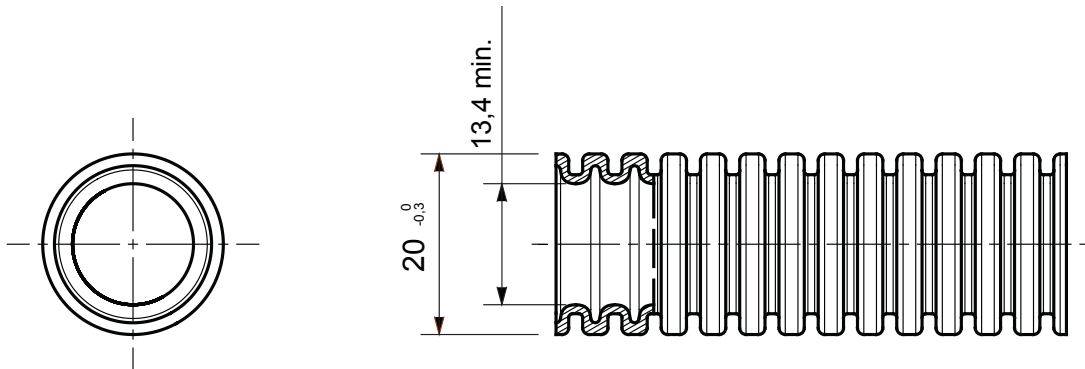

או 63 עד 16-זמינים בשבעה קטרים, מ 3422 העשויים פוליפרופילן; סיווג ICTA קו מוצרי מערכת צינורות שרשרתיים גמישים העברת נתונים להתקנה: בעיקר התקנה מתחת לטיח בבטון וגם בתוך לוחות גבס ורצפות צפות. נטול הלוגן מאושר לפי תקן/מ"מ, EN בגרסאות עם או ללא חוט משיכה ובארבעה צבעים שונים כדי לאפשר את זיהוי קווי החשמל השונים. מתאים למערכות חשמל ממשטחי חבילות הצינורות. (תאטרות, בתי ספר ובתי קולנוע) ומתאים לקירות חלולים, לדוגמה באזורים ציבוריים EN 60754-2 ארוזים בניילון נמתח לבן כדי למנוע חשיפה ישירה של המוצרים לקרני אולטרה-סגול ועמידות גבוהה יותר למזג האוויר ICTA

צבע	תכלת	חומר	פוליפרופילן מתכבה מעצמו
סוג	עם מושך כבל	(מ"מ) קוטר צינורות	20
בדיקת תיל לוחט	850 °C	סוג חומר	EN 61034-2 וכמות עשן נמוכה לפי תקן EN 60754-2 נטול הלוגן לפי תקן
קוד חשמלי	2111	התנגדות לדחיסה	3 (750N - בינוני)
התנגדות למכות	4 (6J - כבד)	התנגדות לכפיפה	3 (גמיש - חוזר לצורתו)
חשמלי מאפיינים	2 (עם מאפייני בידוד חשמלי)	הגנה מפני חדירה של עצמים מוצקים ללא אביזרים	0
הגנה מפני חדירת מים	0	התנגדות נגד קורוזיה	פוליפרופילן העמיד באופן טבעי לקורוזיה
עמידות באש	1 (ללא התפשטות אש)	התנגדות בידוד	100MΩ ב- 500V
הגנה מפני חדירה של עצמים מוצקים ללא מחבר GF	4	קשיחות דיאלקטרית	2000V ב- 50Hz
סטנדרט	EN 61386-1 EN 61386-22	סיווג	3422

DIMENSIONAL

TECHNICAL SYMBOLOGY

GWT

850 °C

EN 61034-2
EN 60754-2

STANDARDS/APPROVALS