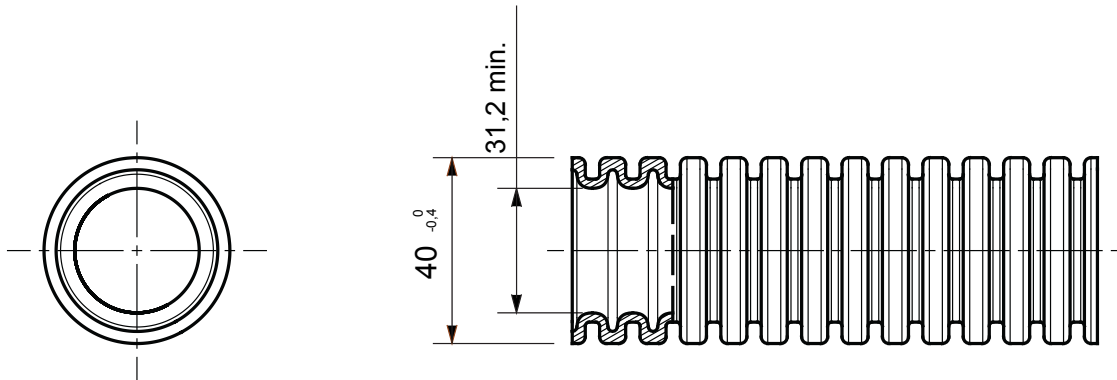

או 63 עד 16-זמינים בשבעה קטרים, מ 3422 העשויים פוליפרופילן; סיווג ICTA קו מוצרי מערכת צינורות שרשרתיים גמישים העברת נתונים להתקנה: בעיקר התקנה מתחת לטיח בבטון וגם בתוך לוחות גבס ורצפות צפות. נטול הלוגן מאושר לפי תקן/מ"מ, EN בגרסאות עם או ללא חוט משיכה ובארבעה צבעים שונים כדי לאפשר את זיהוי קווי החשמל השונים. מתאים למערכות חשמל ומשטחי חבילות הצינורות. (תאטרות, בתי ספר ובתי קולנוע) ומתאים לקירות חלולים, לדוגמה באזורים ציבוריים EN 60754-2 ארזים בניילון נמתח לבן כדי למנוע חשיפה ישירה של המוצרים לקרני אולטרה-סגול ועמידות גבוהה יותר למזג האוויר ICTA

צבע	תכלת	חומר	פוליפרופילן מתכבה מעצמו
סוג	ללא מושך כבל	(מ"מ) קוטר צינורות	40
בדיקת תיל לוחט	850 °C	סוג חומר	EN 61034-2 וכמות עשן נמוכה לפי תקן EN 60754-2 נטול הלוגן לפי תקן
קוד חשמלי	2111	התנגדות לדחיסה	3 (750N - בינוני)
התנגדות למכות	4 (6J - כבד)	התנגדות לכפיפה	3 (גמיש - חוזר לצורתו)
חשמלי מאפיינים	2 (עם מאפייני בידוד חשמלי)	הגנה מפני חדירה של עצמים מוצקים ללא אביזרים	0
הגנה מפני חדירת מים	0	התנגדות נגד קורוזיה	פוליפרופילן העמיד באופן טבעי לקורוזיה
עמידות באש	1 (ללא התפשטות אש)	התנגדות בידוד	למשך דקה אחת 500V ב- 100MΩ
הגנה מפני חדירה של עצמים מוצקים ללא מחבר GF	4	קשיחות דיאלקטרית	2000V ב- 50Hz
סטנדרט	EN 61386-1| EN 61386-22	סיווג	3422

DIMENSIONAL