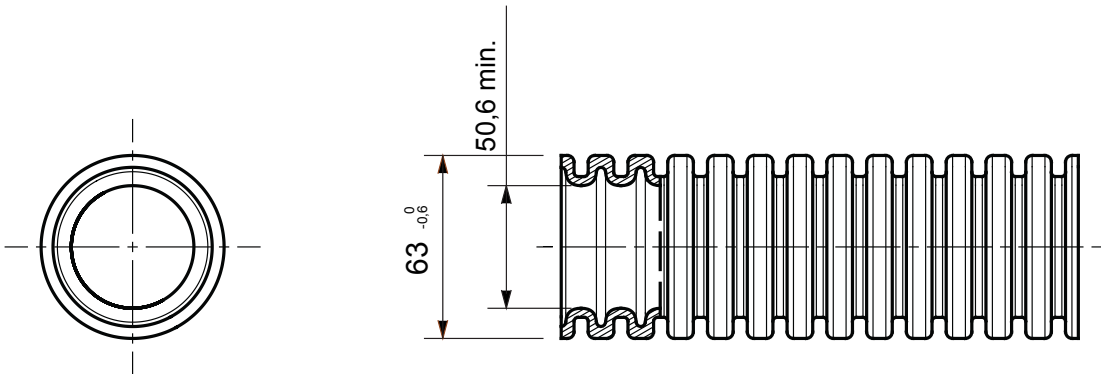

או 63 עד 16-זמינים בשבעה קטרים, מ 3422 העשויים פוליפרופילן; סיווג ICTA קו מוצרי מערכת צינורות שרשרתיים גמישים העברת נתונים להתקנה: בעיקר התקנה מתחת לטיח בבטון וגם בתוך לוחות גבס ורצפות צפות. נטול הלוגן מאושר לפי תקן/מ"מ, EN בגרסאות עם או ללא חוט משיכה ובארבעה צבעים שונים כדי לאפשר את זיהוי קווי החשמל השונים. מתאים למערכות חשמל ומשטחי חבילות הצינורות (...תאטרות, בתי ספר ובתי קולנוע) ומתאים לקירות חלולים, לדוגמה באזורים ציבוריים EN 60754-2 ארוזים בניילון נמתח לבן כדי למנוע חשיפה ישירה של המוצרים לקרני אולטרה-סגול ועמידות גבוהה יותר למזג האוויר ICTA

צבע	חומר	פוליפרופילן מתכבה מעצמו
סוג	חומר ירוק	63
בדיקת תיל לוחט	עם מושך כבל	EN 61034-2 וכמות עשן נמוכה לפי תקן EN 60754-2 נטול הלוגן לפי תקן
קוד חשמלי	850 °C	100MΩ - 500V אחת
התנגדות למכות	2111	התנגדות בידוד
התנגדות למכות	4 (כבד - 6J)	התנגדות לדחיסה
התנגדות לכפיפה	3 (גמיש - חוזר לצורתו)	2 (עם מאפייני בידוד חשמלי)
הגנה מפני חדירה של עצמים מוצקים ללא אביזרים	0	4
הגנה מפני חדירת מים	0	התנגדות נגד קורוזיה
עמידות באש	1 (ללא התפשטות אש)	דקות 15 למשך 50Hz ב- 2000V
סטנדרט	EN 61386-1   EN 61386-22	סיווג 3422

### DIMENSIONAL