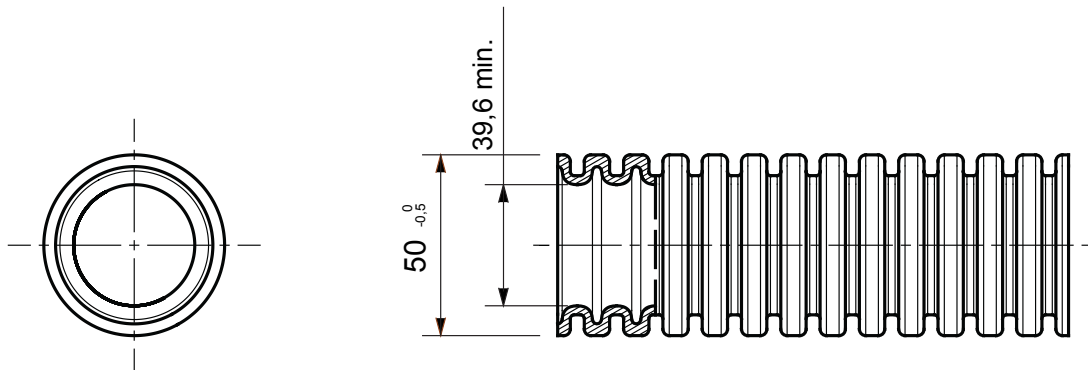

או 63 עד 16-זמינים בשבעה קטרים, מ 3422 העשויים פוליפרופילן; סיווג ICTA קו מוצרי מערכת צינורות שרשרתיים גמישים העברת נתונים להתקנה: בעיקר התקנה מתחת לטיח בבטון וגם בתוך לוחות גבס ורצפות צפות. נטול הלוגן מאושר לפי תקן/מ"מ, EN בגרסאות עם או ללא חוט משיכה ובארבעה צבעים שונים כדי לאפשר את זיהוי קווי החשמל השונים. מתאים למערכות חשמל ומשטחי חבילות הצינורות (...תאטרות, בתי ספר ובתי קולנוע) ומתאים לקירות חלולים, לדוגמה באזורים ציבוריים EN 60754-2 ארוזים בניילון נמתח לבן כדי למנוע חשיפה ישירה של המוצרים לקרני אולטרה-סגול ועמידות גבוהה יותר למזג האוויר ICTA

צבע	יחיד	חומר	פוליפרופילן מתכבה מעצמו
סוג	עם מושך כבל	(מ"מ) קוטר צינורות	50
בדיקת תיל לוחט	850 °C	סוג חומר	EN 61034-2 וכמות עשן נמוכה לפי תקן EN 60754-2 נטול הלוגן לפי תקן
קוד חשמלי	2111	התנגדות בידוד	100MΩ - 500V אחת דקה אחת (בינוני) 3
התנגדות למכות	4 (כבד) - 6J	התנגדות לדחיסה	2 (עם מאפייני בידוד חשמלי)
התנגדות לכפיפה	3 (גמיש - חוזר לצורתו)	חשמלי מאפיינים	4
הגנה מפני חדירה של עצמים מוצקים ללא אביזרים	0	הגנה מפני חדירה של עצמים מוצקים ללא מחבר GF	פוליפרופילן העמיד באופן טבעי לקורוזיה
הגנה מפני חדירת מים	0	התנגדות נגד קורוזיה	דקות 15 למשך 50Hz ב- 2000V
עמידות באש	1 (ללא התפשטות אש)	קשיחות דיאלקטרית	סיווג
סטנדרט	EN 61386-1 EN 61386-22		3422

DIMENSIONAL

TECHNICAL SYMBOLOGY

GWT

850 °C

STANDARDS/APPROVALS