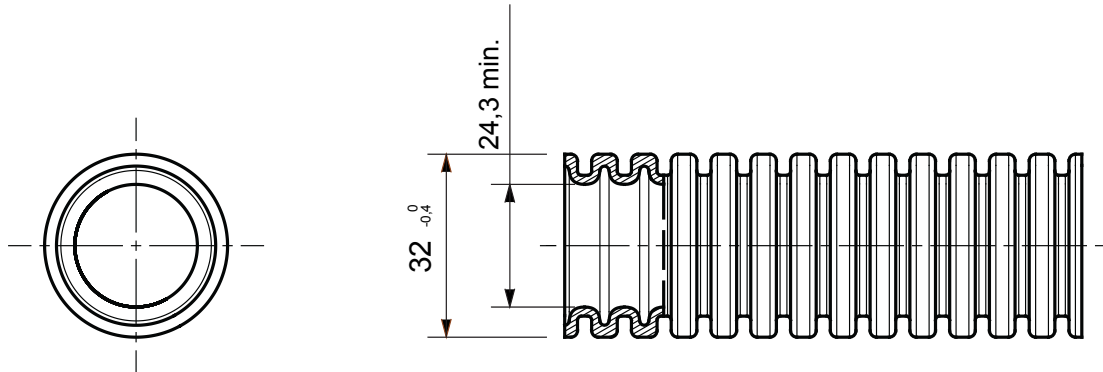

או 63 עד 16-זמינים בשבעה קטרים, מ 3422 העשויים פוליפרופילן; סיווג ICTA קו מוצרי מערכת צינורות שרשרתיים גמישים העברת נתונים להתקנה: בעיקר התקנה מתחת לטיח בבטון וגם בתוך לוחות גבס ורצפות צפות. נטול הלוגן מאושר לפי תקן/מ"מ, EN בגרסאות עם או ללא חוט משיכה ובארבעה צבעים שונים כדי לאפשר את זיהוי קווי החשמל השונים. מתאים למערכות חשמל משטחי חבילות הצינורות (...תאטראות, בתי ספר ובתי קולנוע) ומתאים לקירות חלולים, לדוגמה באזורים ציבוריים EN 60754-2 ארוזים בניילון נמתח לבן כדי למנוע חשיפה ישירה של המוצרים לקרני אולטרה-סגול ועמידות גבוהה יותר למזג האוויר ICTA

צבע	חומר	פוליפרופילן מתכבה מעצמו
סוג	מ"מ קוטר צינורות עם מושך כבל	32
בדיקת תיל לוחט	850 °C סוג חומר	EN 61034-2 וכמות עשן נמוכה לפי תקן EN 60754-2 נטול הלוגן לפי תקן
קוד חשמלי	2111 התנגדות בידוד	100MΩ ב- 500V
התנגדות למכות	4 (כבד - 6J) התנגדות לדחיסה	3 (750N - בינוני)
התנגדות לכפיפה	3 (גמיש - חוזר לצורתו)	2 (עם מאפייני בידוד חשמלי)
הגנה מפני חדירה של עצמים מוצקים ללא אביזרים	0 הגנה מפני חדירה של עצמים מוצקים ללא מחבר GF	4
הגנה מפני חדירת מים	0 התנגדות נגד קורוזיה	פוליפרופילן העמיד באופן טבעי לקורוזיה
עמידות באש	1 (ללא התפשטות אש)	דקות 15 למשך 50Hz ב- 2000V
סטנדרט	EN 61386-1 EN 61386-2 סיווג	3422

DIMENSIONAL

TECHNICAL SYMBOLOGY

GWT

850 °C

STANDARDS/APPROVALS