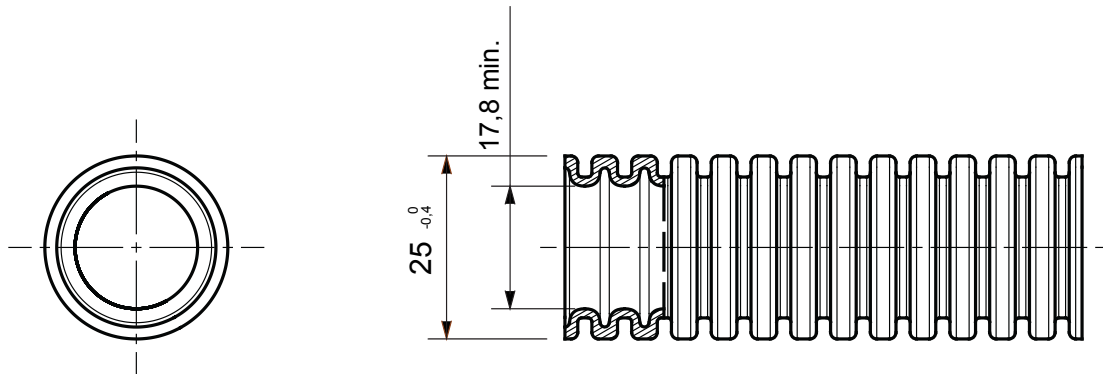

או 63 עד 16-זמינים בשבעה קטרים, מ 3422 העשויים פוליפרופילן; סיווג ICTA קו מוצרי מערכת צינורות שרשרתיים גמישים העברת נתונים להתקנה: בעיקר התקנה מתחת לטיח בבטון וגם בתוך לוחות גבס ורצפות צפות. נטול הלוגן מאושר לפי תקן/מ"מ, EN בגרסאות עם או ללא חוט משיכה ובארבעה צבעים שונים כדי לאפשר את זיהוי קווי החשמל השונים. מתאים למערכות חשמל ומשטחי חבילות הצינורות (...תאטרות, בתי ספר ובתי קולנוע) ומתאים לקירות חלולים, לדוגמה באזורים ציבוריים EN 60754-2 ארוזים בניילון נמתח לבן כדי למנוע חשיפה ישירה של המוצרים לקרני אולטרה-סגול ועמידות גבוהה יותר למזג האוויר ICTA

DIMENSIONAL

TECHNICAL SYMBOLOGY

GWT

850 °C

STANDARDS/APPROVALS