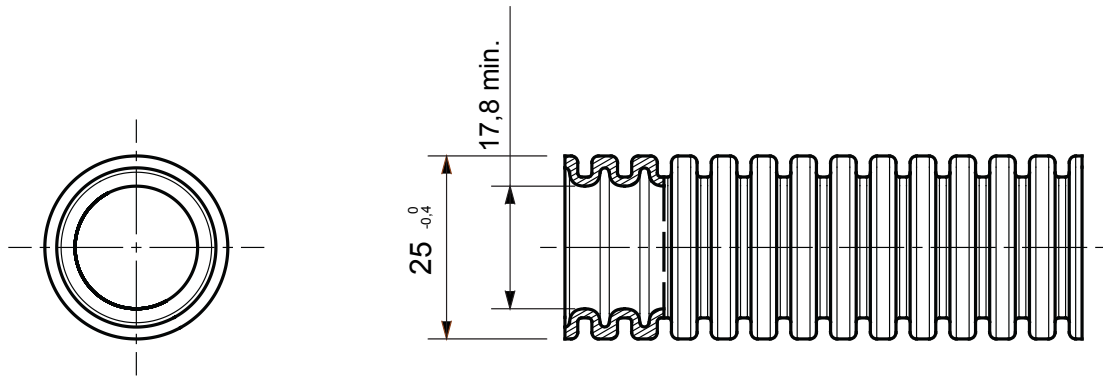

או 63 עד 16-זמינים בשבעה קטרים, מ 3422 העשויים פוליפרופילן; סיווג ICTA קו מוצרי מערכת צינורות שרשרתיים גמישים העברת נתונים להתקנה: בעיקר התקנה מתחת לטיח בבטון וגם בתוך לוחות גבס ורצפות צפות. נטול הלוגן מאושר לפי תקן/מ"מ, EN בגרסאות עם או ללא חוט משיכה ובארבעה צבעים שונים כדי לאפשר את זיהוי קווי החשמל השונים. מתאים למערכות חשמל ומשטחי חבילות הצינורות (...תאטרות, בתי ספר ובתי קולנוע) ומתאים לקירות חלולים, לדוגמה באזורים ציבוריים EN 60754-2 ארוזים בניילון נמתח לבן כדי למנוע חשיפה ישירה של המוצרים לקרני אולטרה-סגול ועמידות גבוהה יותר למזג האוויר ICTA

צבע	חומר	פוליפרופילן מתכבה מעצמו
סוג	חומר ירוק	25
בדיקת תיל לוחט	ללא מושך כבל	EN 61034-2 וכמות עשן נמוכה לפי תקן EN 60754-2 נטול הלוגן לפי תקן
קוד חשמלי	850 °C	100MΩ אחת 500V - ב- 2111
התנגדות למכות	התנגדות בידוד	3 (750N - בינוני)
התנגדות לכפיפה	4 (6J - כבד)	2 (עם מאפייני בידוד חשמלי)
הגנה מפני חדירה של עצמים מוצקים ללא אביזרים	חשמלי (גמיש - חוזר לצורתו)	4
הגנה מפני חדירה	0	הגנה מפני חדירה של עצמים מוצקים ללא מחבר GF
חדירת מים	0	התנגדות נגד קורוזיה
עמידות באש	1 (ללא התפשטות אש)	דקות 15 למשך 50Hz - ב- 2000V
סטנדרט	EN 61386-1   EN 61386-22	3422

### DIMENSIONAL