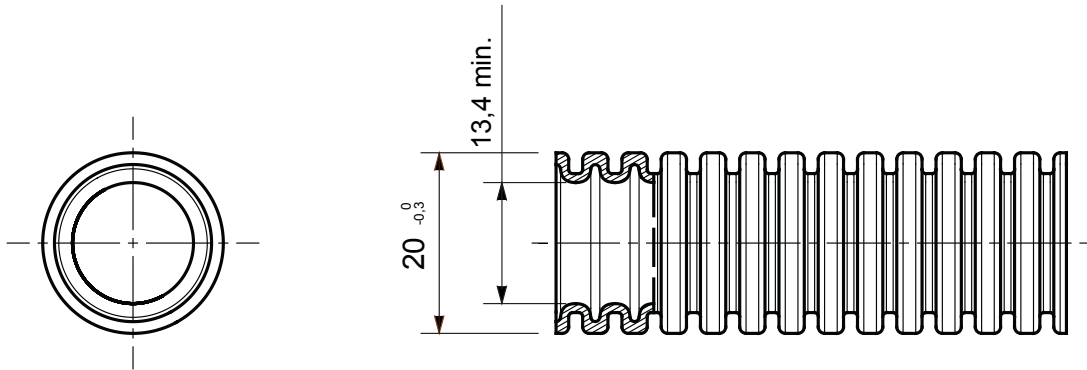

או 63 עד 16 -זמינים בשבעה קטרים, מ 3422 העשויים פוליפרופילן; סיווג ICTA, קו מוצרי מערכת צינורות שרשרתיים גמישים העברת נתונים להתקנה: בעיקר התקנה מתחת לטיח בבטון וגם בתוך לוחות גבס ורצפות צפות. נטול הלוגן מאושר לפי תקן/מ"מ, EN בגרסאות עם או ללא חוט משיכה ובארבעה צבעים שונים כדי לאפשר את זיהוי קווי החשמל השונים. מתאים למערכות חשמל ומשטחי חבילות הצינורות (...תאטרות, בתי ספר ובתי קולנוע) ומתאים לקירות חלולים, לדוגמה באזורים ציבוריים EN 60754-2 ארוזים בניילון נמתח לבן כדי למנוע חשיפה ישירה של המוצרים לקרני אולטרה-סגול ועמידות גבוהה יותר למזג האוויר ICTA.

צבע	חומר	פוליפרופילן מתכבה מעצמו
סוג	חומר ירוק	20
בדיקת תיל לוחט	ללא מושך כבל	EN 61034-2 וכמות עשן נמוכה לפי תקן EN 60754-2 נטול הלוגן לפי תקן
קוד חשמלי	850 °C	100MΩ - 500V אחת דקה אחת
התנגדות למכות	2111	התנגדות בידוד
התנגדות למכות	4 (כבד - 6J)	התנגדות לדחיסה
התנגדות לכפיפה	3 (גמיש - חוזר לצורתו)	2 (עם מאפייני בידוד חשמלי)
הגנה מפני חדירה של עצמים מוצקים ללא אביזרים	0	4
הגנה מפני חדירת מים	0	התנגדות נגד קורוזיה
עמידות באש	1 (ללא התפשטות אש)	דקות 15 למשך 50Hz - ב- 2000V
סטנדרט	EN 61386-1   EN 61386-22	סיווג 3422

### DIMENSIONAL