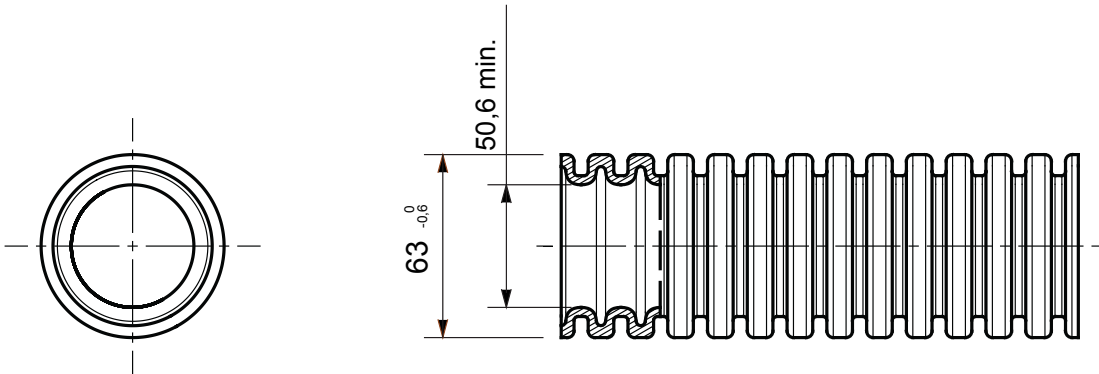

או 63 עד 16-זמינים בשבעה קטרים, מ 3422 העשויים פוליפרופילן; סיווג ICTA קו מוצרי מערכת צינורות שרשרתיים גמישים העברת נתונים להתקנה: בעיקר התקנה מתחת לטיח בבטון וגם בתוך לוחות גבס ורצפות צפות. נטול הלוגן מאושר לפי תקן/מ"מ, EN בגרסאות עם או ללא חוט משיכה ובארבעה צבעים שונים כדי לאפשר את זיהוי קווי החשמל השונים. מתאים למערכות חשמל ומשטחי חבילות הצינורות. (תאטרות, בתי ספר ובתי קולנוע) ומתאים לקירות חלולים, לדוגמה באזורים ציבוריים EN 60754-2 ארוזים בניילון נמתח לבן כדי למנוע חשיפה ישירה של המוצרים לקרני אולטרה-סגול ועמידות גבוהה יותר למזג האוויר ICTA

צבע	אפור כהה	חומר	פוליפרופילן מתכבה מעצמו
סוג	עם מושך כבל	(מ"מ) קוטר צינורות	63
בדיקת תיל לוחט	850 °C	סוג חומר	EN 61034-2 וכמות עשן נמוכה לפי תקן EN 60754-2 נטול הלוגן לפי תקן
קוד חשמלי	2111	התנגדות לדחיסה	3 (750N - בינוני)
התנגדות למכות	4 (6J - כבד)	התנגדות לכפיפה	3 (גמיש - חוזר לצורתו)
חשמלי מאפיינים	2 (עם מאפייני בידוד חשמלי)	הגנה מפני חדירה של עצמים מוצקים ללא אביזרים	0
הגנה מפני חדירת מים	0	התנגדות נגד קורוזיה	פוליפרופילן העמיד באופן טבעי לקורוזיה
עמידות באש	1 (ללא התפשטות אש)	התנגדות בידוד	למשך דקה אחת 500V ב- 100MΩ
הגנה מפני חדירה של עצמים מוצקים ללא מחבר GF	4	קשיחות דיאלקטרית	2000V ב- 50Hz
סטנדרט	EN 61386-1  EN 61386-22	סיווג	3422

### DIMENSIONAL