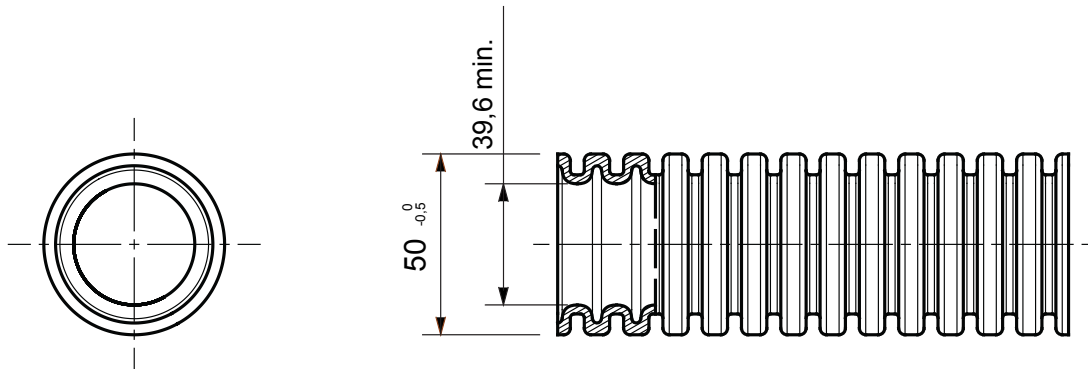

או 63 עד 16-זמינים בשבעה קטרים, מ 3422 העשויים פוליפרופילן; סיווג ICTA קו מוצרי מערכת צינורות שרשרתיים גמישים העברת נתונים להתקנה: בעיקר התקנה מתחת לטיח בבטון וגם בתוך לוחות גבס ורצפות צפות. נטול הלוגן מאושר לפי תקן/מ"מ, EN בגרסאות עם או ללא חוט משיכה ובארבעה צבעים שונים כדי לאפשר את זיהוי קווי החשמל השונים. מתאים למערכות חשמל ומשטחי חבילות הצינורות. (תאטרות, בתי ספר ובתי קולנוע) ומתאים לקירות חלולים, לדוגמה באזורים ציבוריים EN 60754-2 ארזים בניילון נמתח לבן כדי למנוע חשיפה ישירה של המוצרים לקרני אולטרה-סגול ועמידות גבוהה יותר למזג האוויר ICTA

צבע	אפור כהה	חומר	פוליפרופילן מתכבה מעצמו
סוג	עם מושך כבל	(מ"מ) קוטר צינורות	50
בדיקת תיל לוחט	850 °C	סוג חומר	EN 61034-2 וכמות עשן נמוכה לפי תקן EN 60754-2 נטול הלוגן לפי תקן
קוד חשמלי	2111	התנגדות לדחיסה	3 (750N - בינוני)
התנגדות למכות	4 (6J - כבד)	התנגדות לכפיפה	3 (גמיש - חוזר לצורתו)
חשמלי מאפיינים	2 (עם מאפייני בידוד חשמלי)	הגנה מפני חדירה של עצמים מוצקים ללא אביזרים	0
הגנה מפני חדירת מים	0	התנגדות נגד קורוזיה	פוליפרופילן העמיד באופן טבעי לקורוזיה
עמידות באש	1 (ללא התפשטות אש)	התנגדות בידוד	100MΩ ב- 500V
הגנה מפני חדירה של עצמים מוצקים ללא מחבר GF	4	קשיחות דיאלקטרית	2000V ב- 50Hz
סטנדרט	EN 61386-1| EN 61386-22	סיווג	3422

DIMENSIONAL