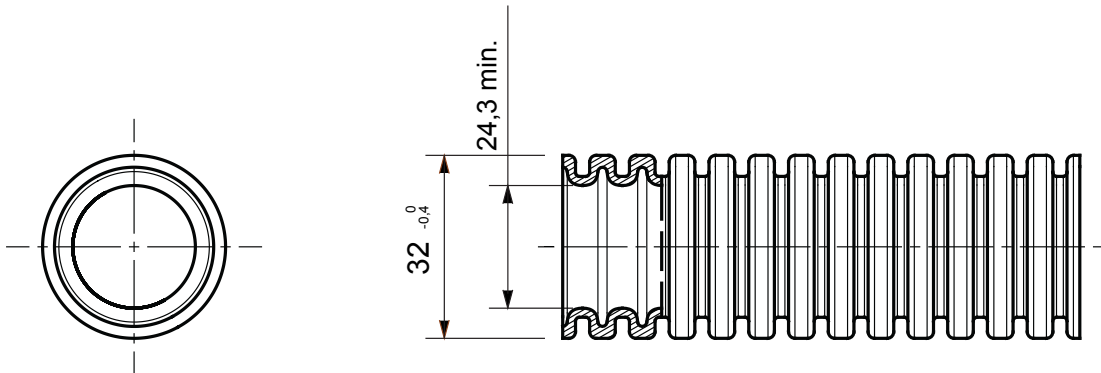

או 63 עד 16-זמינים בשבעה קטרים, מ 3422 העשויים פוליפרופילן; סיווג ICTA ק מוצרי מערכת צינורות שרשרתיים גמישים העברת נתונים להתקנה: בעיקר התקנה מתחת לטיח בבטון וגם בתוך לוחות גבס ורצפות צפות. נטול הלוגן מאושר לפי תקן/מ"מ, EN בגרסאות עם או ללא חוט משיכה ובארבעה צבעים שונים כדי לאפשר את זיהוי קווי החשמל השונים. מתאים למערכות חשמל ל משטחי חבילות הצינורות (...תאטרות, בתי ספר ובתי קולנוע) ומתאים לקירות חלולים, לדוגמה באזורים ציבוריים EN 60754-2 ארזים בניילון נמתח לבן כדי למנוע חשיפה ישירה של המוצרים לקרני אולטרה-סגול ועמידות גבוהה יותר למזג האוויר ICTA

צבע	אפור כהה	חומר	פוליפרופילן מתכבה מעצמו
סוג	עם מושך כבל	(מ"מ) קוטר צינורות	32
בדיקת תיל לוחט	850 °C	סוג חומר	EN 61034-2 וכמות עשן נמוכה לפי תקן EN 60754-2 נטול הלוגן לפי תקן
קוד חשמלי	2111	התנגדות לדחיסה	3 (750N - בינוני)
התנגדות למכות	4 (6J - כבד)	התנגדות לכפיפה	3 (גמיש - חוזר לצורתו)
חשמלי מאפיינים	2 (עם מאפייני בידוד חשמלי)	הגנה מפני חדירה של עצמים מוצקים ללא אביזרים	0
הגנה מפני חדירת מים	0	התנגדות נגד קורוזיה	פוליפרופילן העמיד באופן טבעי לקורוזיה
עמידות באש	1 (ללא התפשטות אש)	התנגדות בידוד	למשך דקה אחת 500V ב- 100MΩ
הגנה מפני חדירה של עצמים מוצקים ללא מחבר GF	4	קשיחות דיאלקטרית	2000V ב- 50Hz
סטנדרט	EN 61386-1  EN 61386-22	סיווג	3422

### DIMENSIONAL