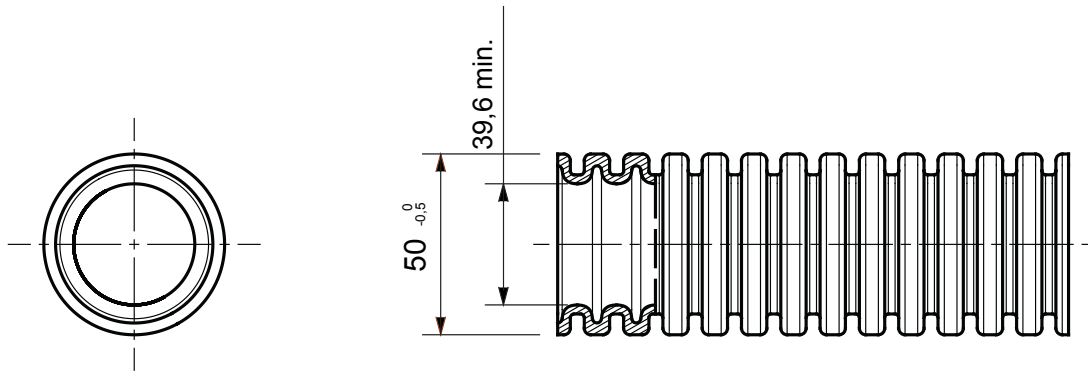

או 63 עד 16 -זמינים בשבעה קטרים, מ 3422 העשויים פוליפרופילן; סיווג ICTA קו מוצרי מערכת צינורות שרשרתיים גמישים העברת נתונים להתקנה: בעיקר התקנה מתחת לטיח בבטון וגם בתוך לוחות גבס ורצפות צפות. נטול הלוגן מאושר לפי תקן/מ"מ, EN בגרסאות עם או ללא חוט משיכה ובארבעה צבעים שונים כדי לאפשר את זיהוי קווי החשמל השונים. מתאים למערכות חשמל ומשטחי חבילות הצינורות. (תאטרות, בתי ספר ובתי קולנוע) ומתאים לקירות חלולים, לדוגמה באזורים ציבוריים EN 60754-2 ארוזים בניילון נמתח לבן כדי למנוע חשיפה ישירה של המוצרים לקרני אולטרה-סגול ועמידות גבוהה יותר למזג האוויר ICTA

צבע	אפור כהה	חומר	פוליפרופילן מתכבה מעצמו
סוג	ללא מושך כבל	(מ"מ) קוטר צינורות	50
בדיקת תיל לוחט	850 °C	סוג חומר	EN 61034-2 וכמות עשן נמוכה לפי תקן EN 60754-2 נטול הלוגן לפי תקן
קוד חשמלי	2111	התנגדות לדחיסה	3 (750N - בינוני)
התנגדות למכות	4 (6J - כבד)	התנגדות לכפיפה	3 (גמיש - חוזר לצורתו)
חשמלי מאפיינים	2 (עם מאפייני בידוד חשמלי)	הגנה מפני חדירה של עצמים מוצקים ללא אביזרים	0
הגנה מפני חדירת מים	0	התנגדות נגד קורוזיה	פוליפרופילן העמיד באופן טבעי לקורוזיה
עמידות באש	1 (ללא התפשטות אש)	התנגדות בידוד	למשך דקה אחת 500V ב- 100MΩ דקות 15 למשך 50Hz ב- 2000V
הגנה מפני חדירה של עצמים מוצקים ללא מחבר GF	4	קשיחות דיאלקטרית	
סטנדרט	EN 61386-1| EN 61386-22	סיווג	3422

DIMENSIONAL