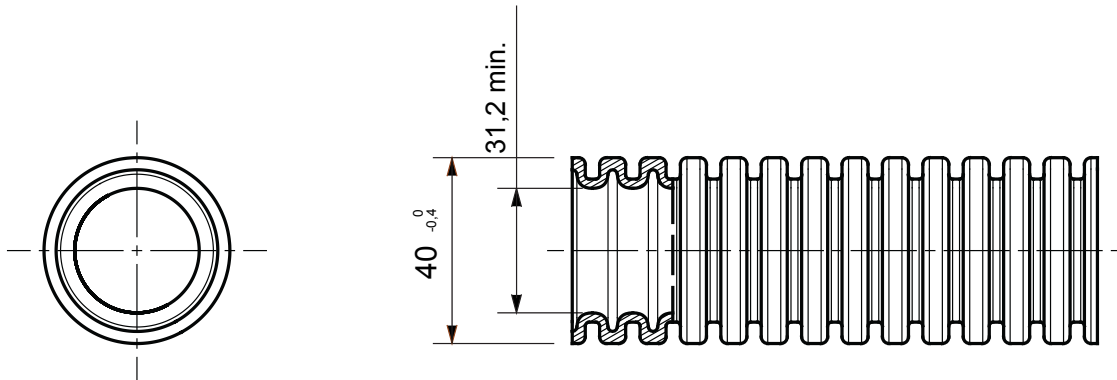

או 63 עד 16 -זמינים בשבעה קטרים, מ 3422 העשויים פוליפרופילן; סיווג ICTA קו מוצרי מערכת צינורות שרשרתיים גמישים העברת נתונים להתקנה: בעיקר התקנה מתחת לטיח בבטון וגם בתוך לוחות גבס ורצפות צפות. נטול הלוגן מאושר לפי תקן/מ"מ, EN בגרסאות עם או ללא חוט משיכה ובארבעה צבעים שונים כדי לאפשר את זיהוי קווי החשמל השונים. מתאים למערכות חשמל ומשטחי חבילות הצינורות. (תאטרות, בתי ספר ובתי קולנוע) ומתאים לקירות חלולים, לדוגמה באזורים ציבוריים EN 60754-2 ארזים בניילון נמתח לבן כדי למנוע חשיפה ישירה של המוצרים לקרני אולטרה-סגול ועמידות גבוהה יותר למזג האוויר ICTA

צבע	אפור כהה	חומר	פוליפרופילן מתכבה מעצמו
סוג	ללא מושך כבל	(מ"מ) קוטר צינורות	40
בדיקת תיל לוחט	850 °C	סוג חומר	EN 61034-2 וכמות עשן נמוכה לפי תקן EN 60754-2 נטול הלוגן לפי תקן
קוד חשמלי	2111	התנגדות לדחיסה	3 (750N - בינוני)
התנגדות למכות	4 (6J - כבד)	התנגדות לכפיפה	3 (גמיש - חוזר לצורתו)
חשמלי מאפיינים	2 (עם מאפייני בידוד חשמלי)	הגנה מפני חדירה של עצמים מוצקים ללא אביזרים	0
הגנה מפני חדירת מים	0	התנגדות נגד קורוזיה	פוליפרופילן העמיד באופן טבעי לקורוזיה
עמידות באש	1 (ללא התפשטות אש)	התנגדות בידוד	למשך דקה אחת 500V - ב 100MΩ
הגנה מפני חדירה של עצמים מוצקים ללא מחבר GF	4	קשיחות דיאלקטרית	2000V - ב 50Hz
סטנדרט	EN 61386-1  EN 61386-22	סיווג	3422

### DIMENSIONAL