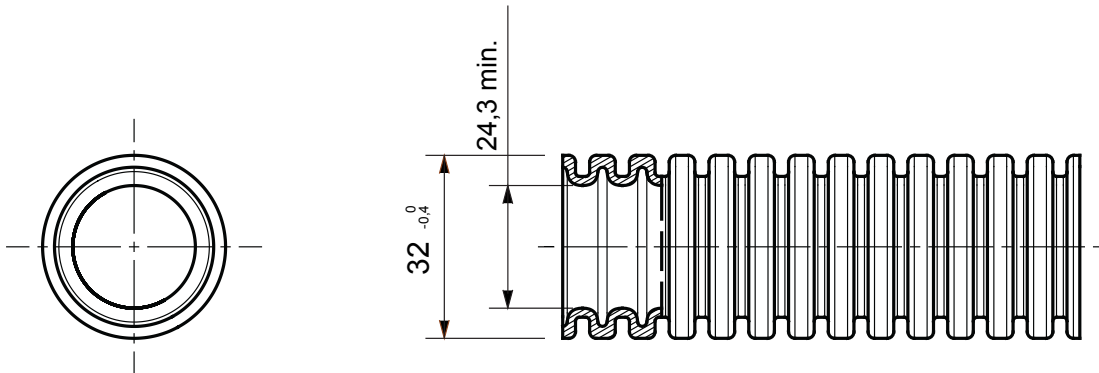

או 63 עד 16 -זמינים בשבעה קטרים, מ 3422 העשויים פוליפרופילן; סיווג ICTA ק מוצרי מערכת צינורות שרשרתיים גמישים העברת נתונים להתקנה: בעיקר התקנה מתחת לטיח בבטון וגם בתוך לוחות גבס ורצפות צפות. נטול הלוגן מאושר לפי תקן/מ"מ, EN בגרסאות עם או ללא חוט משיכה ובארבעה צבעים שונים כדי לאפשר את זיהוי קווי החשמל השונים. מתאים למערכות חשמל ל משטחי חבילות הצינורות (...תאטרות, בתי ספר ובתי קולנוע) ומתאים לקירות חלולים, לדוגמה באזורים ציבוריים EN 60754-2 ארזים בניילון נמתח לבן כדי למנוע חשיפה ישירה של המוצרים לקרני אולטרה-סגול ועמידות גבוהה יותר למזג האוויר ICTA

צבע	אפור כהה	חומר	פוליפרופילן מתכבה מעצמו
סוג	ללא מושך כבל	(מ"מ) קוטר צינורות	32
בדיקת תיל לוחט	850 °C	סוג חומר	EN 61034-2 וכמות עשן נמוכה לפי תקן EN 60754-2 נטול הלוגן לפי תקן
קוד חשמלי	2111	התנגדות לדחיסה	3 (750N - בינוני)
התנגדות למכות	4 (6J - כבד)	התנגדות לכפיפה	3 (גמיש - חוזר לצורתו)
חשמלי מאפיינים	2 (עם מאפייני בידוד חשמלי)	הגנה מפני חדירה של עצמים מוצקים ללא אביזרים	0
הגנה מפני חדירת מים	0	התנגדות נגד קורוזיה	פוליפרופילן העמיד באופן טבעי לקורוזיה
עמידות באש	1 (ללא התפשטות אש)	התנגדות בידוד	למשך דקה אחת 500V ב- 100MΩ
הגנה מפני חדירה של עצמים מוצקים ללא מחבר GF	4	קשיחות דיאלקטרית	2000V ב- 50Hz
סטנדרט	EN 61386-1  EN 61386-22	סיווג	3422

### DIMENSIONAL