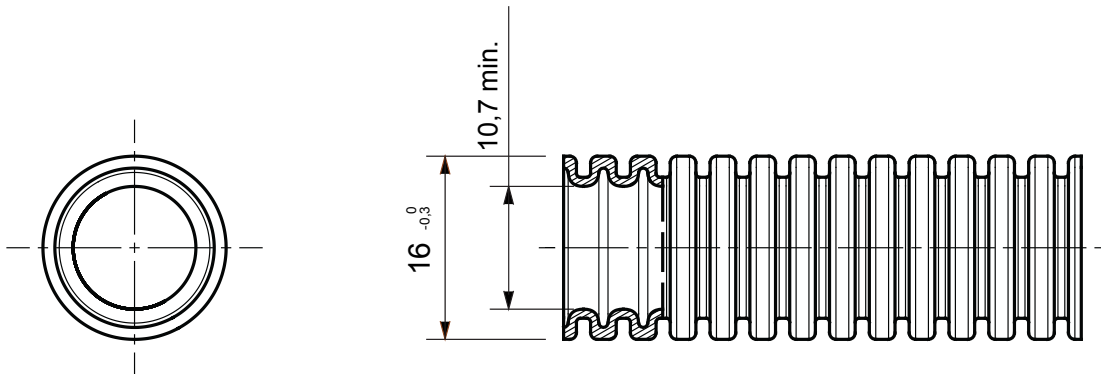

או 63 עד 16 -זמינים בשבעה קטרים, מ 3422 העשויים פוליפרופילן; סיווג ICTA קו מוצרי מערכת צינורות שרשרתיים גמישים העברת נתונים להתקנה: בעיקר התקנה מתחת לטיח בבטון וגם בתוך לוחות גבס ורצפות צפות. נטול הלוגן מאושר לפי תקן/מ"מ, EN בגרסאות עם או ללא חוט משיכה ובארבעה צבעים שונים כדי לאפשר את זיהוי קווי החשמל השונים. מתאים למערכות חשמל ומשטחי חבילות הצינורות. (תאטרות, בתי ספר ובתי קולנוע) ומתאים לקירות חלולים, לדוגמה באזורים ציבוריים EN 60754-2 ארוזים בניילון נמתח לבן כדי למנוע חשיפה ישירה של המוצרים לקרני אולטרה-סגול ועמידות גבוהה יותר למזג האוויר ICTA

צבע	אפור כהה	חומר	פוליפרופילן מתכבה מעצמו
סוג	ללא מושך כבל	(מ"מ) קוטר צינורות	16
בדיקת תיל לוחט	850 °C	סוג חומר	EN 61034-2 וכמות עשן נמוכה לפי תקן EN 60754-2 נטול הלוגן לפי תקן
קוד חשמלי	2111	התנגדות לדחיסה	3 (750N - בינוני)
התנגדות למכות	4 (6J - כבד)	התנגדות לכפיפה	3 (גמיש - חוזר לצורתו)
חשמלי מאפיינים	2 (עם מאפייני בידוד חשמלי)	הגנה מפני חדירה של עצמים מוצקים ללא אביזרים	0
הגנה מפני חדירת מים	0	התנגדות נגד קורוזיה	פוליפרופילן העמיד באופן טבעי לקורוזיה
עמידות באש	1 (ללא התפשטות אש)	התנגדות בידוד	למשך דקה אחת 500V ב- 100MΩ
הגנה מפני חדירה של עצמים מוצקים ללא מחבר GF	4	קשיחות דיאלקטרית	2000V ב- 50Hz
סטנדרט	EN 61386-1| EN 61386-22	סיווג	3422

DIMENSIONAL