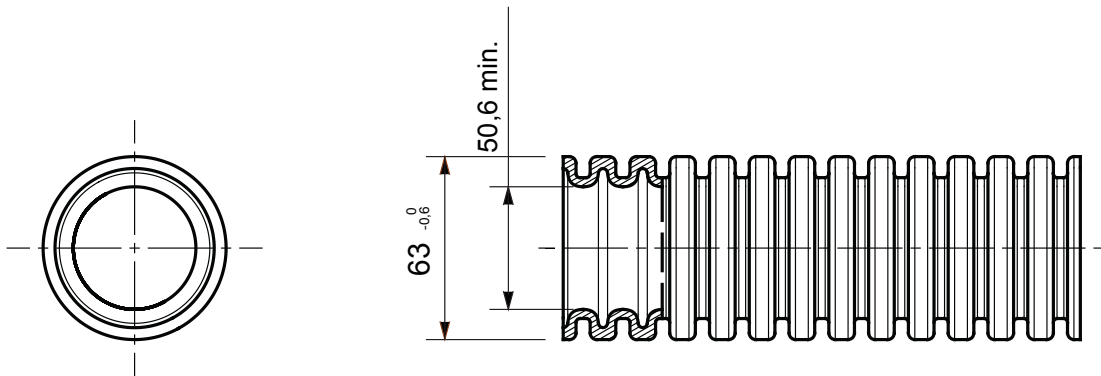

או 63 עד 16-זמינים בשבעה קטרים, מ 3422 העשויים פוליפרופילן; סיווג ICTA קו מוצרי מערכת צינורות שרשרתיים גמישים העברת נתונים להתקנה: בעיקר התקנה מתחת לטיח בבטון וגם בתוך לוחות גבס ורצפות צפות. נטול הלוגן מאושר לפי תקן/מ"מ, EN בגרסאות עם או ללא חוט משיכה ובארבעה צבעים שונים כדי לאפשר את זיהוי קווי החשמל השונים. מתאים למערכות חשמל ממשטחי חבילות הצינורות. (תאטרות, בתי ספר ובתי קולנוע) ומתאים לקירות חלולים, לדוגמה באזורים ציבוריים EN 60754-2 ארוזים בניילון נמתח לבן כדי למנוע חשיפה ישירה של המוצרים לקרני אולטרה-סגול ועמידות גבוהה יותר למזג האוויר ICTA

צבע	חומר	חומר RAL 7035	פוליפרופילן מתכבה מעצמו
סוג	(מ"מ) קוטר צינורות	ללא מושך כבל	63
בדיקת תיל לוחט	סוג חומר	850 °C	EN 61034-2 וכמות עשן נמוכה לפי תקן EN 60754-2 נטול הלוגן לפי תקן
קוד חשמלי	התנגדות לדחיסה	2111	3 (750N - בינוני)
התנגדות למכות	התנגדות לכפיפה	4 (6J - כבד)	3 (גמיש - חוזר לצורתו)
חשמלי מאפיינים	הגנה מפני חדירה של עצמים מוצקים ללא אביזרים	2 (עם מאפייני בידוד חשמלי)	0
הגנה מפני חדירת מים	התנגדות נגד קורוזיה	0	פוליפרופילן העמיד באופן טבעי לקורוזיה
עמידות באש	התנגדות בידוד	1 (ללא התפשטות אש)	למשך דקה אחת 500V ב- 100MΩ
הגנה מפני חדירה של עצמים מוצקים ללא מחבר GF	קשיחות דיאלקטרית	4	2000V ב- 50Hz
סטנדרט	סיווג	EN 61386-1| EN 61386-22	3422

DIMENSIONAL