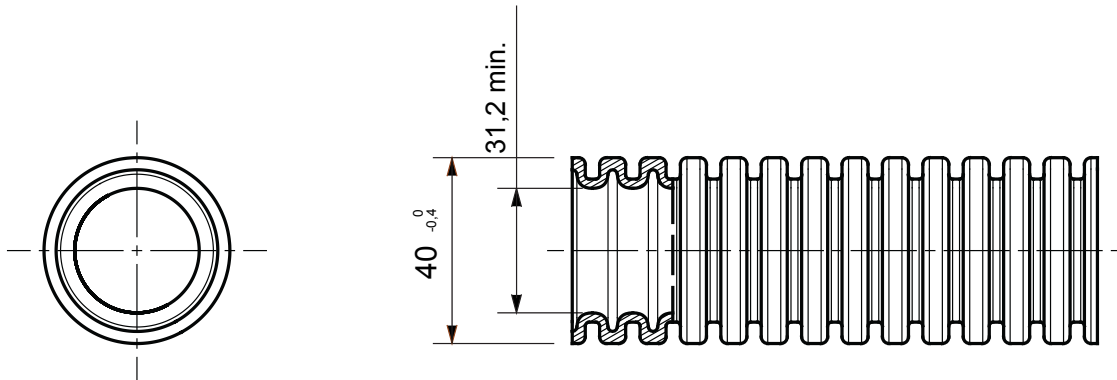

או 63 עד 16-זמינים בשבעה קטרים, מ 3422 העשויים פוליפרופילן; סיווג ICTA קו מוצרי מערכת צינורות שרשרתיים גמישים העברת נתונים להתקנה: בעיקר התקנה מתחת לטיח בבטון וגם בתוך לוחות גבס ורצפות צפות. נטול הלוגן מאושר לפי תקן/מ"מ, EN בגרסאות עם או ללא חוט משיכה ובארבעה צבעים שונים כדי לאפשר את זיהוי קווי החשמל השונים. מתאים למערכות חשמל ומשטחי חבילות הצינורות. (תאטרות, בתי ספר ובתי קולנוע) ומתאים לקירות חלולים, לדוגמה באזורים ציבוריים EN 60754-2 ארזים בניילון נמתח לבן כדי למנוע חשיפה ישירה של המוצרים לקרני אולטרה-סגול ועמידות גבוהה יותר למזג האוויר ICTA

צבע	חומר	פוליפרופילן מתכבה מעצמו
סוג	חומר RAL 7035	40
בדיקת תיל לוחט	ללא מושך כבל	EN 61034-2 וכמות עשן נמוכה לפי תקן EN 60754-2 נטול הלוגן לפי תקן
קוד חשמלי	850 °C	3 (750N - בינוני)
התנגדות למכות	2111	התנגדות לדחיסה
חשמלי מאפיינים	4 (6J - כבד)	3 (גמיש - חוזר לצורתו)
הגנה מפני חדירת מים	0	הגנה מפני חדירה של עצמים מוצקים ללא אביזרים
עמידות באש	0	התנגדות נגד קורוזיה
הגנה מפני חדירה של עצמים מוצקים ללא מחבר GF	1 (ללא התפשטות אש)	למשך דקה אחת 500V - ב 100MΩ
סטנדרט	4 קשיחות דיאלקטרית	2000V - ב 50Hz
	EN 61386-1  EN 61386-22 סיווג	3422

### DIMENSIONAL