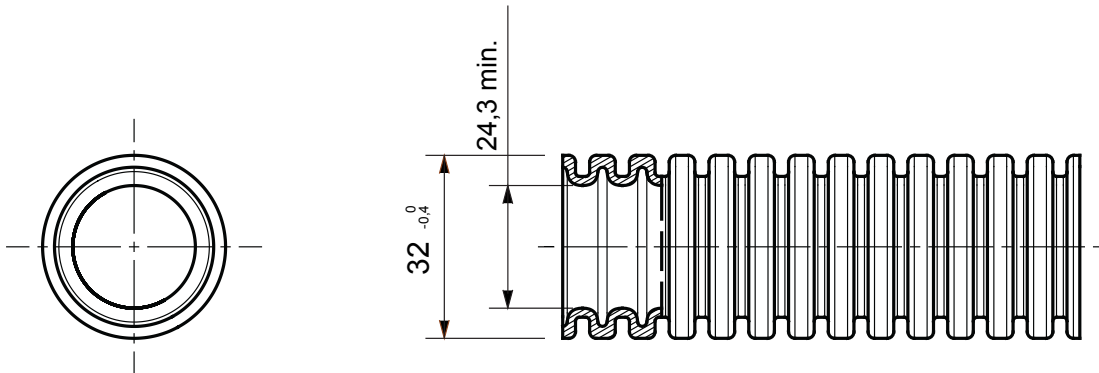

או 63 עד 16 -זמינים בשבעה קטרים, מ 3422 העשויים פוליפרופילן; סיווג ICTA קו מוצרי מערכת צינורות שרשריים גמישים העברת נתונים להתקנה: בעיקר התקנה מתחת לטיח בבטון וגם בתוך לוחות גבס ורצפות צפות. נטול הלוגן מאושר לפי תקן/מ"מ, EN בגרסאות עם או ללא חוט משיכה ובארבעה צבעים שונים כדי לאפשר את זיהוי קווי החשמל השונים. מתאים למערכות חשמל ל משטחי חבילות הצינורות (...תאטרות, בתי ספר ובתי קולנוע) ומתאים לקירות חלולים, לדוגמה באזורים ציבוריים EN 60754-2 ארזים בניילון נמתח לבן כדי למנוע חשיפה ישירה של המוצרים לקרני אולטרה-סגול ועמידות גבוהה יותר למזג האוויר ICTA

צבע	חומר	חומר	פוליפרופילן מתכבה מעצמו
סוג	ללא מושך כבל	(מ"מ) קוטר צינורות	32
בדיקת תיל לוחט	850 °C	סוג חומר	EN 61034-2 וכמות עשן נמוכה לפי תקן EN 60754-2 נטול הלוגן לפי תקן
קוד חשמלי	2111	התנגדות לדחיסה	3 (750N - בינוני)
התנגדות למכות	4 (6J - כבד)	התנגדות לכפיפה	3 (גמיש - חוזר לצורתו)
חשמלי מאפיינים	2 (עם מאפייני בידוד חשמלי)	הגנה מפני חדירה של עצמים מוצקים ללא אביזרים	0
הגנה מפני חדירת מים	0	התנגדות נגד קורוזיה	פוליפרופילן העמיד באופן טבעי לקורוזיה
עמידות באש	1 (ללא התפשטות אש)	התנגדות בידוד	100MΩ אחת 500V ב- 2000V דקות 15 למשך 50Hz ב-
הגנה מפני חדירה של עצמים מוצקים ללא מחבר GF	4	קשיחות דיאלקטרית	
סטנדרט	EN 61386-1  EN 61386-22	סיווג	3422

### DIMENSIONAL

### TECHNICAL SYMBOLOGY

GWT

850 °C

EN 61034-2  
EN 60754-2