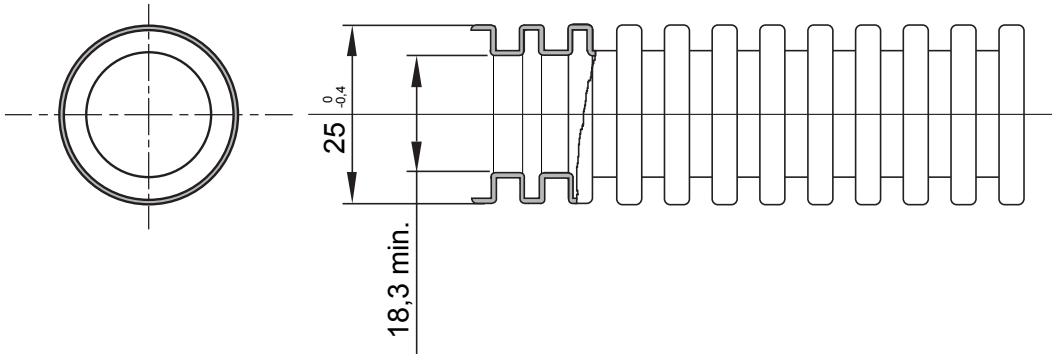

או 63 עד 16-זמינים בשבעה קטרים, מ, 3321 סיווג: PVC העשויים, FK15 קו מוצרי מערכות צינורות מגן גמישים שרשריים תקרות, וגם בתוך תקרות מונמכות ורצפות צפות/או העברת נתונים להתקנה: בעיקר התקנה מתחת לטיח ברצפות, קירות ו/מ"מ, בגרסאות עם או ללא חוט משיכה ובשישה צבעים שונים כדי לאפשר את זיהוי קווי החשמל השונים. מתאים למערכות חשמל

צבע	חומר	לכן טבעי	PVC
סוג	מ"מ(קוטר צינורות	עם מושך כבל	25
בדיקת תיל לוחט	קוד חשמלי	960 °C	2112
התנגדות לדחיסה	התנגדות למכות	3 (בינוני - 750N)	3 (בינוני - 2 J)
התנגדות לכפיפה	חשמלי מאפיינים	2 (גמיש)	2 (עם מאפייני בידוד חשמלי)
הגנה מפני חדירה של עצמים מוצקים ללא אביזרים	הגנה מפני חדירת מים	0	0
התנגדות נגד קורוזיה	עמידות באש	לא ישים עבור מערכות צינורות פלסטיק	1 (ללא התפשטות אש)
התנגדות בידוד	הגנה מפני חדירה של עצמים מוצקים ללא מחבר GF	למשך דקה אחת 500V ב- 100MΩ	4
קשיחות דיאלקטרית	סטנדרט	דקות 15 למשך 50Hz ב- 2000V	EN 61386-1| EN 61386-22
סיווג		3321	

DIMENSIONAL