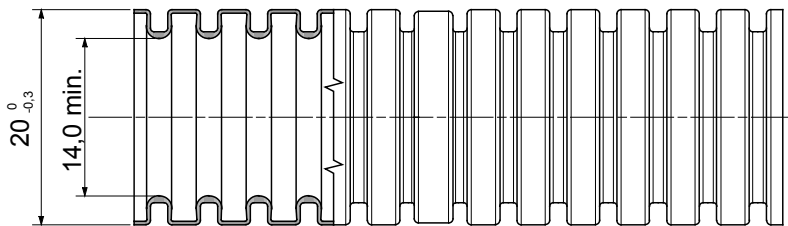

או 63 עד 16-זמינים בשבעה קטרים, מ, 3321 סיווג PVC העשויים, FK15 קו מוצרי מערכות צינורות מגן גמישים שרשריים תקרות, וגם בתוך תקרות מונמכות ורצפות צפות/או העברת נתונים להתקנה: בעיקר התקנה מתחת לטיח ברצפות, קירות ו/מ"מ, בגרסאות עם או ללא חוט משיכה ובשישה צבעים שונים כדי לאפשר את זיהוי קווי החשמל השונים. מתאים למערכות חשמל

צבע	חומר	לכן טבעי	PVC
סוג	(מ"מ) קוטר צינורות	עם מושך כבל	20
בדיקת תיל לוחט	קוד חשמלי	960 °C	2112
התנגדות לדחיסה	התנגדות למכות	3 (בינוני - 750N)	3 (2 - בינוני) J)
התנגדות לכפיפה	חשמלי מאפיינים	2 (גמיש)	2 (עם מאפייני בידוד חשמלי)
הגנה מפני חדירה של עצמים מוצקים ללא אביזרים	הגנה מפני חדירת מים	0	0
התנגדות נגד קורוזיה	עמידות באש	לא ישים עבור מערכות צינורות פלסטיק	1 (ללא התפשטות אש)
התנגדות בידוד	הגנה מפני חדירה של עצמים מוצקים ללא מחבר GF	למשך דקה אחת 500V ב- 100MΩ	4
קשיחות דיאלקטרית	סטנדרט	דקות 15 למשך 50Hz ב- 2000V	EN 61386-1 EN 61386-22
סיווג		3321	

DIMENSIONAL

TECHNICAL SYMBOLOGY

960 °C

STANDARDS/APPROVALS