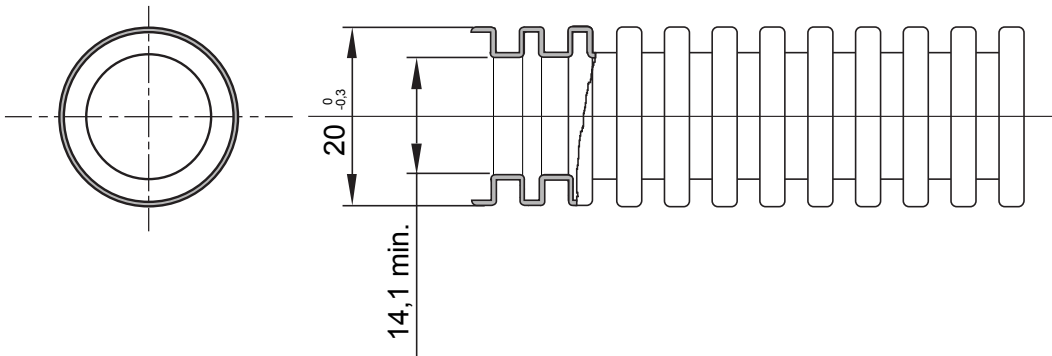

FK-Xtreme is a series of folding tubes available in 4 diameters (from 20 mm to 40 mm) and 6 colours, to identify the different lines of the electrical system. FK-Xtreme tubes are made via a co-extrusion process, which prevents the infiltration of liquid cement used for the creation of self-levelling substrates and allows the mechanical properties of the tubes to remain intact, even in extreme conditions. The range is designed to facilitate optimal setting and wiring operations.

צבע	חומר	מסלול צבעים PVC
סג	לבן טבעי	20
בדיקת תיל לוחט	ללא מושך כבל	2112
התנגדות לדחיסה	960 °C	קוד חשמלי
התנגדות לכפיפה	3 (בינוני ≥ 750 N)	התנגדות למכות
הגנה מפני חדירה של עצמים מוצקים ללא אביזרים	2 (גמיש)	חשמלי מאפיינים
התנגדות נגד קורוזיה	0	הגנה מפני חדירת מים
התנגדות בידוד	לא ישים עבור מערכות צינורות פלסטיק	עמידות באש
קשיחות דיאלקטרית סיווג	100M Ω ב- 500V למשך דקה אחת	הגנה מפני חדירה של עצמים מוצקים ללא מחבר GF
	2000V ב- 50Hz למשך 15 דקות	סטנדרט
	3341	EN 61386-1 EN 61386-22

DIMENSIONAL

TECHNICAL SYMBOLOGY

GWT

960 °C

STANDARDS/APPROVALS