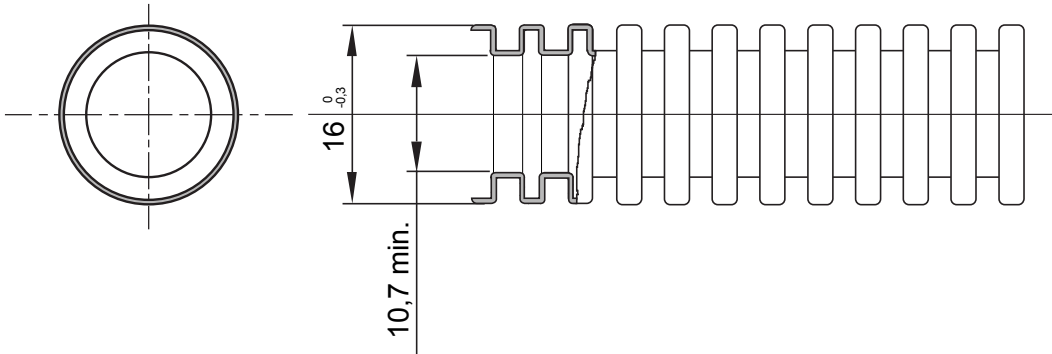

צבע	חומר	לכן טבעי	PVC
סוג	ללא מושך כבל	מ"מ) קוטר צינורות	16
בדיקת תיל לוחט	960 °C	קוד חשמלי	2112
התנגדות לדחיסה	3 (בינוני - 750N)	התנגדות למכות	3 (2 J - בינוני)
התנגדות לכפיפה	2 (גמיש)	חשמלי מאפיינים	2 (עם מאפייני בידוד חשמלי)
הגנה מפני חדירה של עצמים מוצקים ללא אביזרים	0	הגנה מפני חדירת מים	0
התנגדות נגד קורוזיה	לא ישים עבור מערכות צינורות פלסטיק	עמידות באש	1 (ללא התפשטות אש)
התנגדות בידוד	100MΩ ב- 500V למשך דקה אחת	הגנה מפני חדירה של עצמים מוצקים ללא מחבר GF	4
קשיחות דיאלקטרית	2000V ב- 50Hz למשך 15 דקות	סטנדרט	EN 61386-1 EN 61386-22
סיווג	3321		

DIMENSIONAL

TECHNICAL SYMBOLOGY

STANDARDS/APPROVALS