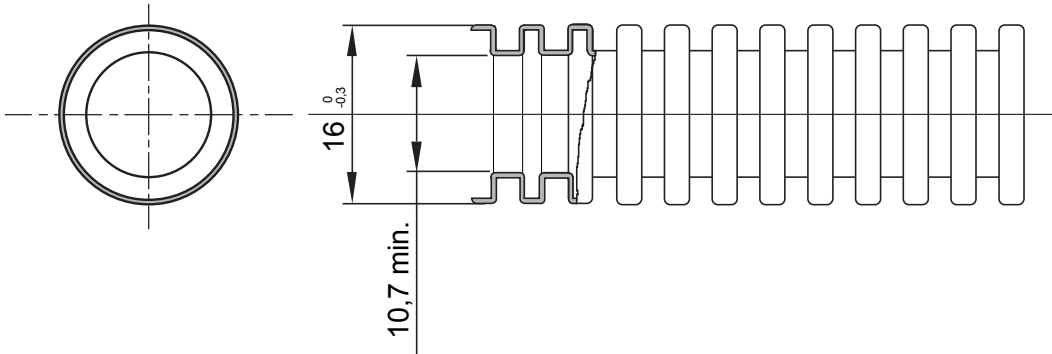

או 63 עד 16-זמינים בשבעה קטרים, מ, 3321 סיווג PVC: העשויים, FK15 קו מוצרי מערכות צינורות מגן גמישים שרשריים תקרות, וגם בתוך תקרות מונמכות ורצפות צפות/או העברת נתונים להתקנה: בעיקר התקנה מתחת לטיח ברצפות, קירות ו/מ"מ, בגרסאות עם או ללא חוט משיכה ובשישה צבעים שונים כדי לאפשר את זיהוי קווי החשמל השונים. מתאים למערכות חשמל

צבע	סגול בהיר	חומר	PVC
סוג	עם מושך כבל	(מ"מ) קוטר צינורות	16
בדיקת תיל לוחט	960 °C	קוד חשמלי	2112
התנגדות לדחיסה	3 (בינוני - 750N)	התנגדות למכות	3 (2 - בינוני) J)
התנגדות לכפיפה	2 (גמיש)	חשמלי מאפיינים	2 (עם מאפייני בידוד חשמלי)
הגנה מפני חדירה של עצמים מוצקים ללא אביזרים	0	הגנה מפני חדירת מים	0
התנגדות נגד קורוזיה	לא ישים עבור מערכות צינורות פלסטיק	עמידות באש	1 (ללא התפשטות אש)
התנגדות בידוד	100MΩ ב- 500V למשך דקה אחת	הגנה מפני חדירה של עצמים מוצקים ללא מחבר GF	4
קשיחות דיאלקטרית	2000V ב- 50Hz למשך 15 דקות	סטנדרט	EN 61386-1 | EN 61386-22
סיווג	3321		

DIMENSIONAL

TECHNICAL SYMBOLOGY

STANDARDS/APPROVALS