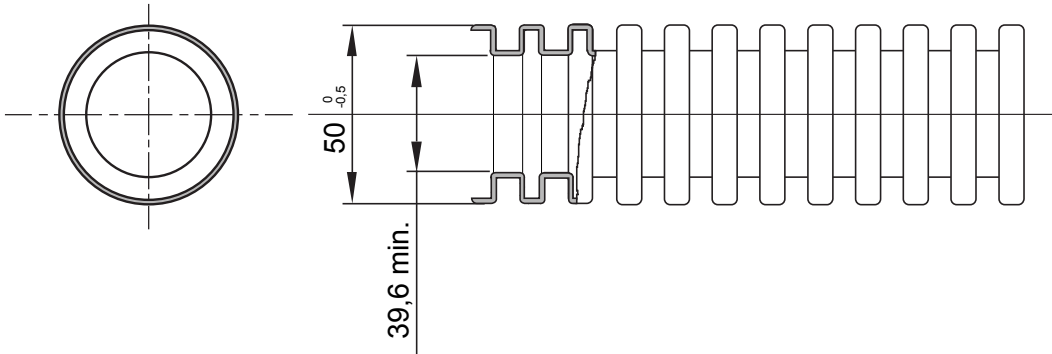

או 63 עד 16-זמינים בשבעה קטרים, מ, 3321 סיווג PVC העשויים, FK15 קו מוצרי מערכות צינורות מגן גמישים שרשריים תקרות, וגם בתוך תקרות מונמכות ורצפות צפות/או העברת נתונים להתקנה: בעיקר התקנה מתחת לטיח ברצפות, קירות ו/מ"מ, בגרסאות עם או ללא חוט משיכה ובשישה צבעים שונים כדי לאפשר את זיהוי קווי החשמל השונים. מתאים למערכות חשמל

צבע	סגול בהיר	חומר	PVC
סוג	ללא מושך כבל	(מ"מ) קוטר צינורות	50
בדיקת תיל לוחט	960 °C	קוד חשמלי	2112
התנגדות לדחיסה	3 (בינוני - 750N)	התנגדות למכות	3 (בינוני - 2 J)
התנגדות לכפיפה	2 (גמיש)	חשמלי מאפיינים	2 (עם מאפייני בידוד חשמלי)
הגנה מפני חדירה של עצמים מוצקים ללא אביזרים	0	הגנה מפני חדירת מים	0
התנגדות נגד קורוזיה	לא ישים עבור מערכות צינורות פלסטיק	עמידות באש	1 (ללא התפשטות אש)
התנגדות בידוד	100MΩ ב- 500V למשך דקה אחת	הגנה מפני חדירה של עצמים מוצקים ללא מחבר GF	4
קשיחות דיאלקטרית	2000V ב- 50Hz למשך 15 דקות	סטנדרט	EN 61386-1 | EN 61386-22
סיווג	3321		

DIMENSIONAL

TECHNICAL SYMBOLOGY

STANDARDS/APPROVALS