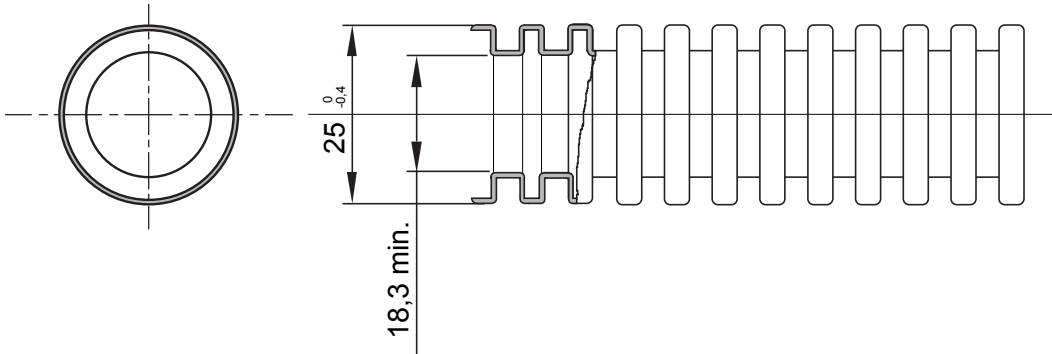

FK-Xtreme is a series of folding tubes available in 4 diameters (from 20 mm to 40 mm) and 6 colours, to identify the different lines of the electrical system. FK-Xtreme tubes are made via a co-extrusion process, which prevents the infiltration of liquid cement used for the creation of self-levelling substrates and allows the mechanical properties of the tubes to remain intact, even in extreme conditions. The range is designed to facilitate optimal setting and wiring operations.

צבע	סגול בהיר	חומר	משולב צבעים PVC
סוג	ללא מושך כבל	(מ"מ) קוטר צינורות	25
בדיקת תיל לוחט	960 °C	קוד חשמלי	2112
התנגדות לדחיסה	3 (בינוני ≥ 750 N)	התנגדות למכות	3 (בינוני ≥ 2 J)
התנגדות לכפיפה	2 (גמיש)	חשמלי מאפיינים	2 (עם מאפייני בידוד חשמלי)
הגנה מפני חדירה של עצמים מוצקים ללא אביזרים	0	הגנה מפני חדירת מים	0
התנגדות נגד קורוזיה	לא ישים עבור מערכות צינורות פלסטיק	עמידות באש	1 (ללא התפשטות אש)
התנגדות בידוד	100M Ω ב- 500V למשך דקה אחת	הגנה מפני חדירה של עצמים מוצקים ללא מחבר GF	-
קשיחות דיאלקטרית סיווג	2000V ב- 50Hz למשך 15 דקות	סטנדרט	EN 61386-1 EN 61386-22
	3341		

DIMENSIONAL

TECHNICAL SYMBOLOGY

GWT

960 °C

STANDARDS/APPROVALS