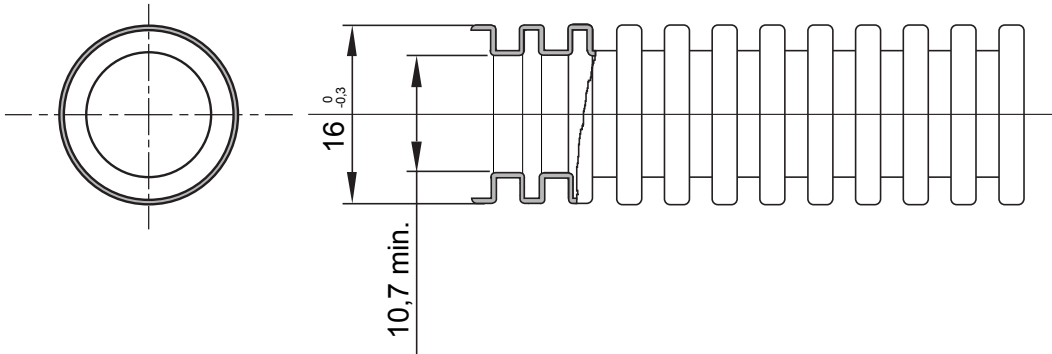

או 63 עד 16-זמינים בשבעה קטרים, מ, 3321 סיווג: PVC העשויים, FK15 קו מוצרי מערכות צינורות מגן גמישים שרשריים תקרות, וגם בתוך תקרות מונמכות ורצפות צפות/או העברת נתונים להתקנה: בעיקר התקנה מתחת לטיח ברצפות, קירות ו/מ"מ, בגרסאות עם או ללא חוט משיכה ובשישה צבעים שונים כדי לאפשר את זיהוי קווי החשמל השונים. מתאים למערכות חשמל

צבע	סגול בהיר	חומר	PVC
סוג	ללא מושך כבל	(מ"מ) קוטר צינורות	16
בדיקת תיל לוחט	960 °C	קוד חשמלי	2112
התנגדות לדחיסה	3 (בינוני - 750N)	התנגדות למכות	3 (2 - בינוני)
התנגדות לכפיפה	2 (גמיש)	חשמלי מאפיינים	2 (עם מאפייני בידוד חשמלי)
הגנה מפני חדירה של עצמים מוצקים ללא אביזרים	0	הגנה מפני חדירת מים	0
התנגדות נגד קורוזיה	לא ישים עבור מערכות צינורות פלסטיק	עמידות באש	1 (ללא התפשטות אש)
התנגדות בידוד	100MΩ ב- 500V למשך דקה אחת	הגנה מפני חדירה של עצמים מוצקים ללא מחבר GF	4
קשיחות דיאלקטרית	2000V ב- 50Hz למשך 15 דקות	סטנדרט	EN 61386-1 | EN 61386-22
סיווג	3321		

DIMENSIONAL

TECHNICAL SYMBOLOGY

STANDARDS/APPROVALS