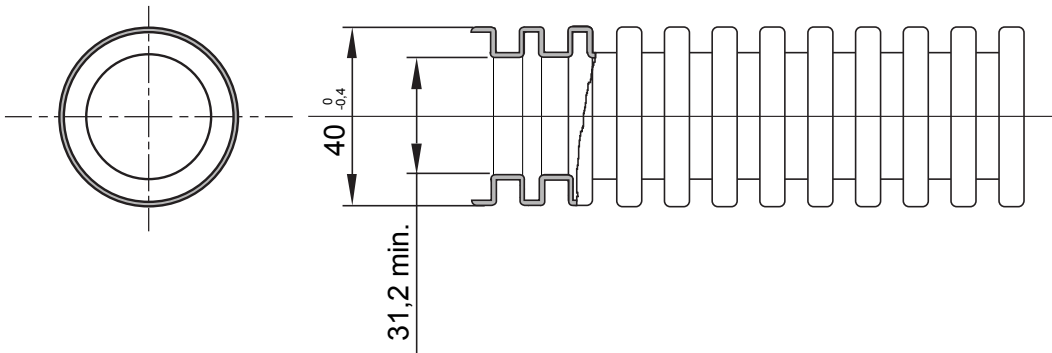

FK-Xtreme is a series of folding tubes available in 4 diameters (from 20 mm to 40 mm) and 6 colours, to identify the different lines of the electrical system. FK-Xtreme tubes are made via a co-extrusion process, which prevents the infiltration of liquid cement used for the creation of self-levelling substrates and allows the mechanical properties of the tubes to remain intact, even in extreme conditions. The range is designed to facilitate optimal setting and wiring operations.

צבע	חומר	חום	משולב צבעים PVC
סוג	ללא מושך כבל	(מ"מ) קוטר צינורות	40
בדיקת תיל לוחט	960 °C	קוד חשמלי	2112
התנגדות לדחיסה	3 (בינוני ≥ 750 N)	התנגדות למכות	3 (בינוני ≥ 2 J)
התנגדות לכפיפה	2 (גמיש)	חשמלי מאפיינים	2 (עם מאפייני בידוד חשמלי)
הגנה מפני חדירה של עצמים מוצקים ללא אביזרים	0	הגנה מפני חדירת מים	0
התנגדות נגד קורוזיה	לא ישים עבור מערכות צינורות פלסטיק	עמידות באש	1 (ללא התפשטות אש)
התנגדות בידוד	100M Ω ב- 500V למשך דקה אחת	הגנה מפני חדירה של עצמים מוצקים ללא מחבר GF	-
קשיחות דיאלקטרית סיווג	2000V ב- 50Hz למשך 15 דקות	סטנדרט	EN 61386-1 EN 61386-22
	3341		

DIMENSIONAL

TECHNICAL SYMBOLOGY

GWT

960 °C

STANDARDS/APPROVALS