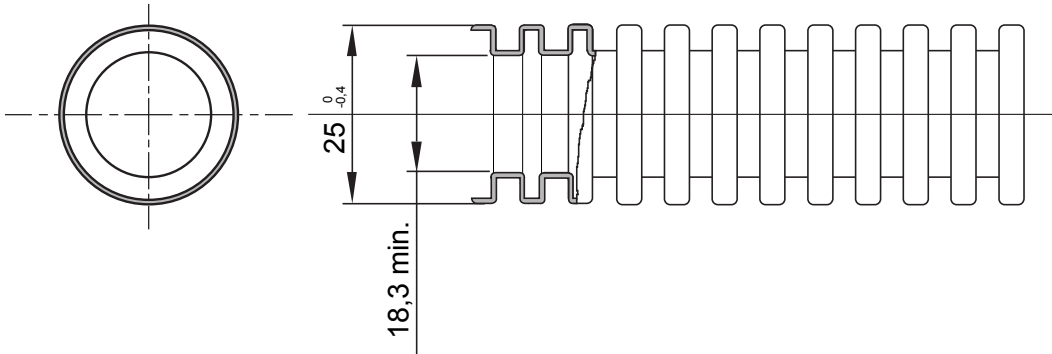

FK-Xtreme is a series of folding tubes available in 4 diameters (from 20 mm to 40 mm) and 6 colours, to identify the different lines of the electrical system. FK-Xtreme tubes are made via a co-extrusion process, which prevents the infiltration of liquid cement used for the creation of self-levelling substrates and allows the mechanical properties of the tubes to remain intact, even in extreme conditions. The range is designed to facilitate optimal setting and wiring operations.

צבע	חומר	חום	משולב צבעים PVC
סוג	ללא מושך כבל	(מ"מ) קוטר צינורות	25
בדיקת תיל לוחט	960 °C	קוד חשמלי	2112
התנגדות לדחיסה	3 (בינוני ≥ 750 N)	התנגדות למכות	3 (בינוני ≥ 2 J)
התנגדות לכפיפה	2 (גמיש)	חשמלי מאפיינים	2 (עם מאפייני בידוד חשמלי)
הגנה מפני חדירה של עצמים מוצקים ללא אביזרים	0	הגנה מפני חדירת מים	0
התנגדות נגד קורוזיה	לא ישים עבור מערכות צינורות פלסטיק	עמידות באש	1 (ללא התפשטות אש)
התנגדות בידוד	100M Ω ב- 500V למשך דקה אחת	הגנה מפני חדירה של עצמים מוצקים ללא מחבר GF	-
קשיחות דיאלקטרית סיווג	2000V ב- 50Hz למשך 15 דקות	סטנדרט	EN 61386-1 EN 61386-22
	3341		

DIMENSIONAL

TECHNICAL SYMBOLOGY

GWT

960 °C

STANDARDS/APPROVALS