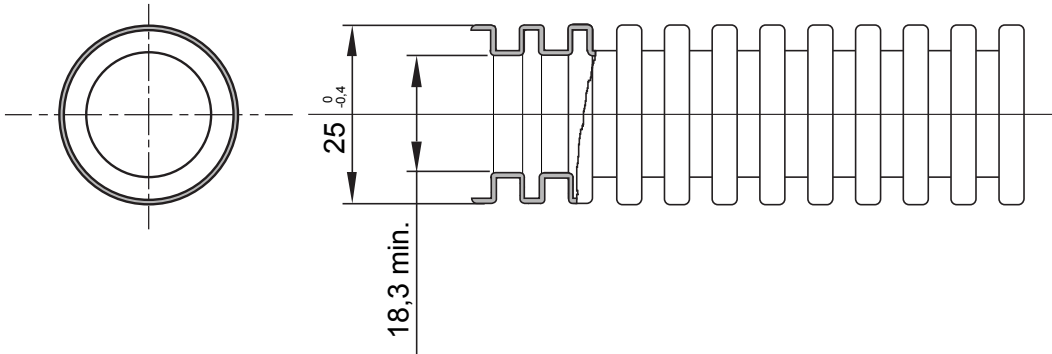

או 63 עד 16-זמינים בשבעה קטרים, מ, 3321 סיווג PVC העשויים, FK15 קו מוצרי מערכות צינורות מגן גמישים שרשריים תקרות, וגם בתוך תקרות מונמכות ורצפות צפות/או העברת נתונים להתקנה: בעיקר התקנה מתחת לטיח ברצפות, קירות ו/מ"מ, בגרסאות עם או ללא חוט משיכה ובשישה צבעים שונים כדי לאפשר את זיהוי קווי החשמל השונים. מתאים למערכות חשמל

צבע	תכלת	חומר	PVC
סוג	עם מושך כבל	(מ"מ) קוטר צינורות	25
בדיקת תיל לוחט	960 °C	קוד חשמלי	2112
התנגדות לדחיסה	3 (בינוני - 750N)	התנגדות למכות	3 (2 - בינוני)
התנגדות לכפיפה	2 (גמיש)	חשמלי מאפיינים	2 (עם מאפייני בידוד חשמלי)
הגנה מפני חדירה של עצמים מוצקים ללא אביזרים	0	הגנה מפני חדירת מים	0
התנגדות נגד קורוזיה	לא ישים עבור מערכות צינורות פלסטיק	עמידות באש	1 (ללא התפשטות אש)
התנגדות בידוד	100MΩ ב- 500V למשך דקה אחת	הגנה מפני חדירה של עצמים מוצקים ללא מחבר GF	4
קשיחות דיאלקטרית	2000V ב- 50Hz למשך 15 דקות	סטנדרט	EN 61386-1 | EN 61386-22
סיווג	3321		

DIMENSIONAL

TECHNICAL SYMBOLOGY

STANDARDS/APPROVALS