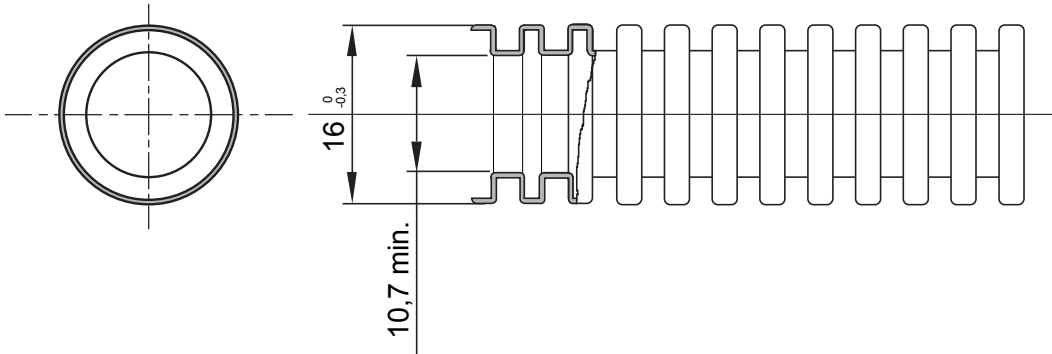

או 63 עד 16-זמינים בשבעה קטרים, מ, 3321 סיווג PVC: העשויים, FK15 קו מוצרי מערכות צינורות מגן גמישים שרשריים תקרות, וגם בתוך תקרות מונמכות ורצפות צפות/או העברת נתונים להתקנה: בעיקר התקנה מתחת לטיח ברצפות, קירות ו/מ"מ, בגרסאות עם או ללא חוט משיכה ובשישה צבעים שונים כדי לאפשר את זיהוי קווי החשמל השונים. מתאים למערכות חשמל

צבע	תכלת	חומר	PVC
סוג	עם מושך כבל	(מ"מ) קוטר צינורות	16
בדיקת תיל לוחט	960 °C	קוד חשמלי	2112
התנגדות לדחיסה	3 (בינוני - 750N)	התנגדות למכות	3 (2 - בינוני)
התנגדות לכפיפה	2 (גמיש)	חשמלי מאפיינים	2 (עם מאפייני בידוד חשמלי)
הגנה מפני חדירה של עצמים מוצקים ללא אביזרים	0	הגנה מפני חדירת מים	0
התנגדות נגד קורוזיה	לא ישים עבור מערכות צינורות פלסטיק	עמידות באש	1 (ללא התפשטות אש)
התנגדות בידוד	100MΩ ב- 500V למשך דקה אחת	הגנה מפני חדירה של עצמים מוצקים ללא מחבר GF	4
קשיחות דיאלקטרית	2000V ב- 50Hz למשך 15 דקות	סטנדרט	EN 61386-1   EN 61386-22
סיווג	3321		

### DIMENSIONAL