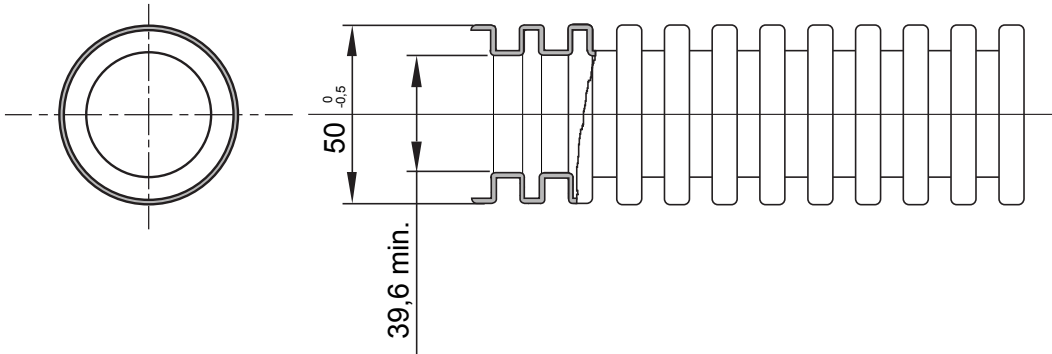

או 63 עד 16-זמינים בשבעה קטרים, מ, 3321 סיווג PVC העשויים, FK15 קו מוצרי מערכות צינורות מגן גמישים שרשריים תקרות, וגם בתוך תקרות מונמכות ורצפות צפות/או העברת נתונים להתקנה: בעיקר התקנה מתחת לטיח ברצפות, קירות ו/מ"מ, בגרסאות עם או ללא חוט משיכה ובשישה צבעים שונים כדי לאפשר את זיהוי קווי החשמל השונים. מתאים למערכות חשמל

צבע	תכלת	חומר	PVC
סוג	ללא מושך כבל	(מ"מ) קוטר צינורות	50
בדיקת תיל לוחט	960 °C	קוד חשמלי	2112
התנגדות לדחיסה	3 (בינוני - 750N)	התנגדות למכות	3 (2 - בינוני) J)
התנגדות לכפיפה	2 (גמיש)	חשמלי מאפיינים	2 (עם מאפייני בידוד חשמלי)
הגנה מפני חדירה של עצמים מוצקים ללא אביזרים	0	הגנה מפני חדירת מים	0
התנגדות נגד קורוזיה	לא ישים עבור מערכות צינורות פלסטיק	עמידות באש	1 (ללא התפשטות אש)
התנגדות בידוד	100MΩ ב- 500V למשך דקה אחת	הגנה מפני חדירה של עצמים מוצקים ללא מחבר GF	4
קשיחות דיאלקטרית	2000V ב- 50Hz למשך 15 דקות	סטנדרט	EN 61386-1 | EN 61386-22
סיווג	3321		

DIMENSIONAL

TECHNICAL SYMBOLOGY

STANDARDS/APPROVALS