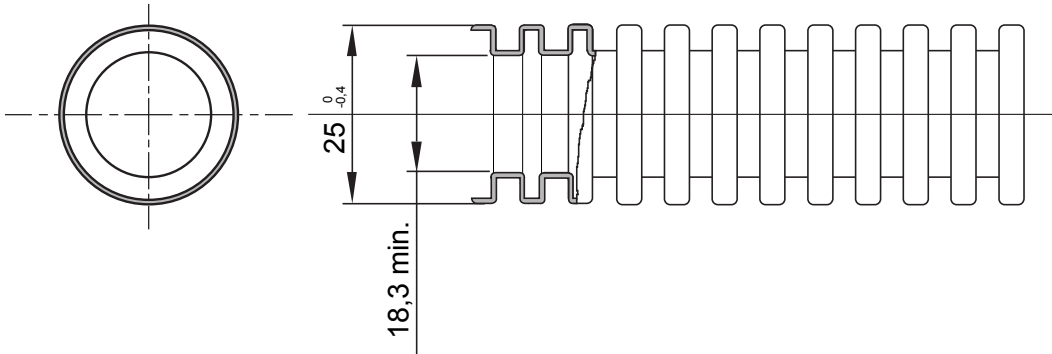

או 63 עד 16-זמינים בשבעה קטרים, מ, 3321 סיווג PVC: העשויים, FK15 קו מוצרי מערכות צינורות מגן גמישים שרשריים תקרות, וגם בתוך תקרות מונמכות ורצפות צפות/או העברת נתונים להתקנה: בעיקר התקנה מתחת לטיח ברצפות, קירות ו/מ"מ, בגרסאות עם או ללא חוט משיכה ובשישה צבעים שונים כדי לאפשר את זיהוי קווי החשמל השונים. מתאים למערכות חשמל

צבע	תכלת	חומר	PVC
סוג	ללא מושך כבל	(מ"מ) קוטר צינורות	25
בדיקת תיל לוחט	960 °C	קוד חשמלי	2112
התנגדות לדחיסה	3 (בינוני - 750N)	התנגדות למכות	3 (2 - בינוני)
התנגדות לכפיפה	2 (גמיש)	חשמלי מאפיינים	2 (עם מאפייני בידוד חשמלי)
הגנה מפני חדירה של עצמים מוצקים ללא אביזרים	0	הגנה מפני חדירת מים	0
התנגדות נגד קורוזיה	לא ישים עבור מערכות צינורות פלסטיק	עמידות באש	1 (ללא התפשטות אש)
התנגדות בידוד	100MΩ ב- 500V למשך דקה אחת	הגנה מפני חדירה של עצמים מוצקים ללא מחבר GF	4
קשיחות דיאלקטרית	2000V ב- 50Hz למשך 15 דקות	סטנדרט	EN 61386-1   EN 61386-22
סיווג	3321		

### DIMENSIONAL