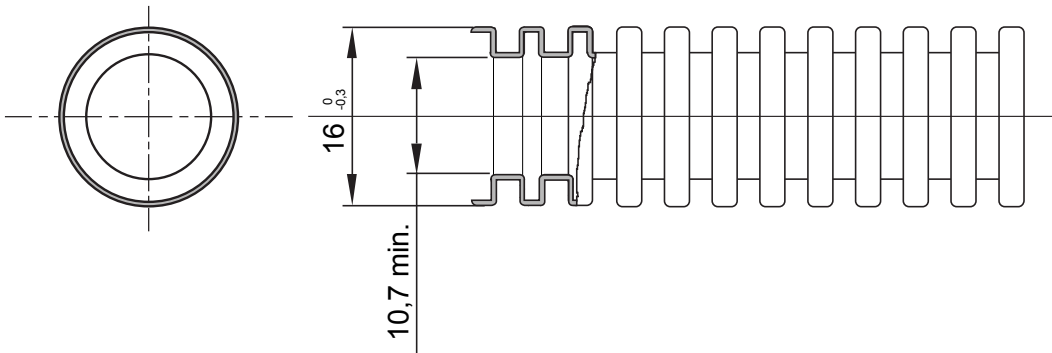

או 63 עד 16 -זמינים בשבעה קטרים, מ, 3321 סיווג PVC: העשויים, FK15 קו מוצרי מערכות צינורות מגן גמישים שרשריים תקרות, וגם בתוך תקרות מונמכות ורצפות צפות/או העברת נתונים להתקנה: בעיקר התקנה מתחת לטיח ברצפות, קירות ו/מ"מ, בגרסאות עם או ללא חוט משיכה ובשישה צבעים שונים כדי לאפשר את זיהוי קווי החשמל השונים. מתאים למערכות חשמל

צבע	תכלת	חומר	PVC
סוג	ללא מושך כבל	(מ"מ) קוטר צינורות	16
בדיקת תיל לוחט	960 °C	קוד חשמלי	2112
התנגדות לדחיסה	3 (בינוני - 750N)	התנגדות למכות	3 (2 - בינוני) J)
התנגדות לכפיפה	2 (גמיש)	חשמלי מאפיינים	2 (עם מאפייני בידוד חשמלי)
הגנה מפני חדירה של עצמים מוצקים ללא אביזרים	0	הגנה מפני חדירת מים	0
התנגדות נגד קורוזיה	לא ישים עבור מערכות צינורות פלסטיק	עמידות באש	1 (ללא התפשטות אש)
התנגדות בידוד	100MΩ ב- 500V למשך דקה אחת	הגנה מפני חדירה של עצמים מוצקים ללא מחבר GF	4
קשיחות דיאלקטרית	2000V ב- 50Hz למשך 15 דקות	סטנדרט	EN 61386-1 | EN 61386-22
סיווג	3321		

DIMENSIONAL

TECHNICAL SYMBOLOGY

STANDARDS/APPROVALS