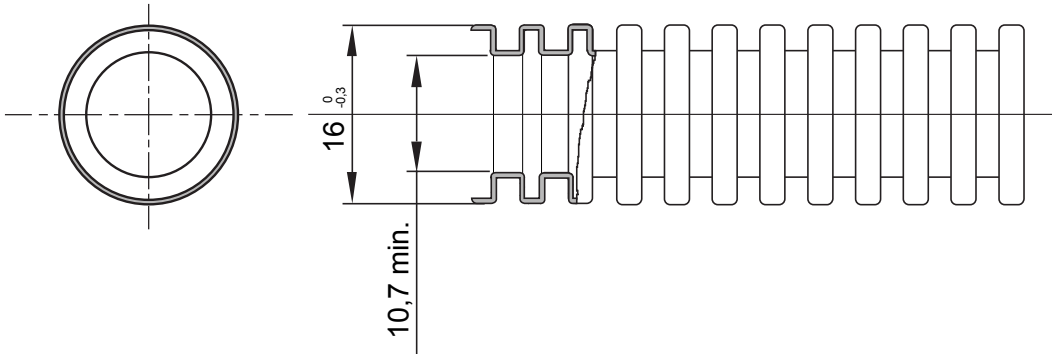

או 63 עד 16-זמינים בשבעה קטרים, מ, 3321 סיווג PVC: העשויים, FK15 קו מוצרי מערכות צינורות מגן גמישים שרשריים תקרות, וגם בתוך תקרות מונמכות ורצפות צפות/או העברת נתונים להתקנה: בעיקר התקנה מתחת לטיח ברצפות, קירות ו/מ"מ, בגרסאות עם או ללא חוט משיכה ובשישה צבעים שונים כדי לאפשר את זיהוי קווי החשמל השונים. מתאים למערכות חשמל

צבע	חומר	יחיד	PVC
סוג	עם מושך כבל	(מ"מ) קוטר צינורות	16
בדיקת תיל לוחט	960 °C	קוד חשמלי	2112
התנגדות לדחיסה	3 (בינוני - 750N)	התנגדות למכות	3 (2 - בינוני)
התנגדות לכפיפה	2 (גמיש)	חשמלי מאפיינים	2 (עם מאפייני בידוד חשמלי)
הגנה מפני חדירה של עצמים מוצקים ללא אביזרים	0	הגנה מפני חדירת מים	0
התנגדות נגד קורוזיה	לא ישים עבור מערכות צינורות פלסטיק	עמידות באש	1 (ללא התפשטות אש)
התנגדות בידוד	100MΩ ב- 500V למשך דקה אחת	הגנה מפני חדירה של עצמים מוצקים ללא מחבר GF	4
קשיחות דיאלקטרית	2000V ב- 50Hz למשך 15 דקות	סטנדרט	EN 61386-1 | EN 61386-22
סיווג	3321		

DIMENSIONAL

TECHNICAL SYMBOLOGY

960 °C

STANDARDS/APPROVALS