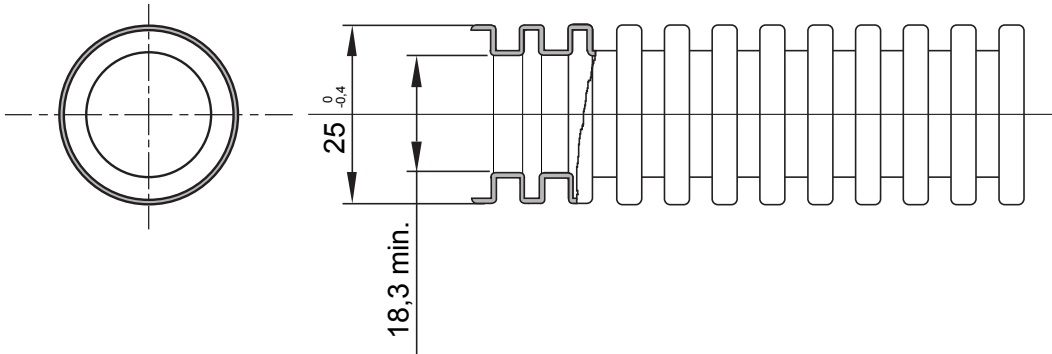

FK-Xtreme is a series of folding tubes available in 4 diameters (from 20 mm to 40 mm) and 6 colours, to identify the different lines of the electrical system. FK-Xtreme tubes are made via a co-extrusion process, which prevents the infiltration of liquid cement used for the creation of self-levelling substrates and allows the mechanical properties of the tubes to remain intact, even in extreme conditions. The range is designed to facilitate optimal setting and wiring operations.

צבע	יחיד	חומר	משולב צבעים PVC
סוג	ללא מושך כבל	(מ"מ) קוטר צינורות	25
בדיקת תיל לוחט	960 °C	קוד חשמלי	2112
התנגדות לדחיסה	3 (בינוני ≥ 750 N)	התנגדות למכות	3 (בינוני ≥ 2 J)
התנגדות לכפיפה	2 (גמיש)	חשמלי מאפיינים	2 (עם מאפייני בידוד חשמלי)
הגנה מפני חדירה של עצמים מוצקים ללא אביזרים	0	הגנה מפני חדירת מים	0
התנגדות נגד קורוזיה	לא ישים עבור מערכות צינורות פלסטיק	עמידות באש	1 (ללא התפשטות אש)
התנגדות בידוד	100M Ω ב- 500V למשך דקה אחת	הגנה מפני חדירה של עצמים מוצקים ללא מחבר GF	-
קשיחות דיאלקטרית סיווג	2000V ב- 50Hz למשך 15 דקות	סטנדרט	EN 61386-1 EN 61386-22
	3341		

DIMENSIONAL

TECHNICAL SYMBOLOGY

GWT

960 °C

STANDARDS/APPROVALS