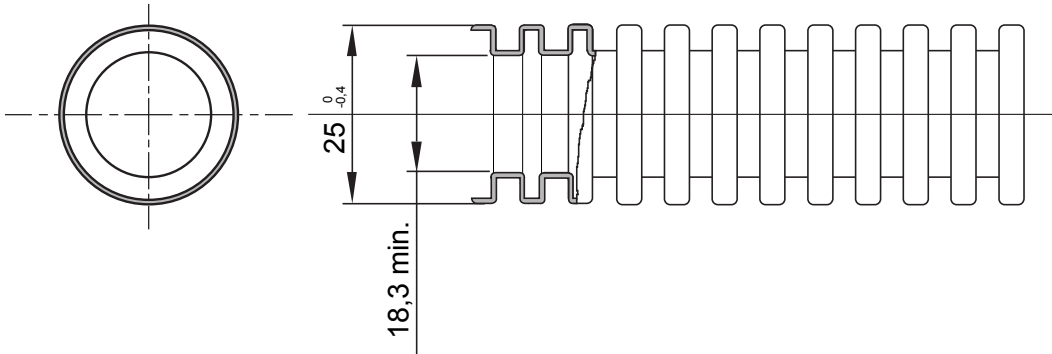

או 63 עד 16-זמינים בשבעה קטרים, מ, 3321 סיווג PVC העשויים, FK15 קו מוצרי מערכות צינורות מגן גמישים שרשריים תקרות, וגם בתוך תקרות מונמכות ורצפות צפות/או העברת נתונים להתקנה: בעיקר התקנה מתחת לטיח ברצפות, קירות ו/מ"מ, בגרסאות עם או ללא חוט משיכה ובשישה צבעים שונים כדי לאפשר את זיהוי קווי החשמל השונים. מתאים למערכות חשמל

צבע	חומר	יחיד	PVC
סוג	ללא מושך כבל	(מ"מ) קוטר צינורות	25
בדיקת תיל לוחט	960 °C	קוד חשמלי	2112
התנגדות לדחיסה	3 (בינוני - 750N)	התנגדות למכות	3 (2 - בינוני)
התנגדות לכפיפה	2 (גמיש)	חשמלי מאפיינים	2 (עם מאפייני בידוד חשמלי)
הגנה מפני חדירה של עצמים מוצקים ללא אביזרים	0	הגנה מפני חדירת מים	0
התנגדות נגד קורוזיה	לא ישים עבור מערכות צינורות פלסטיק	עמידות באש	1 (ללא התפשטות אש)
התנגדות בידוד	100MΩ ב- 500V למשך דקה אחת	הגנה מפני חדירה של עצמים מוצקים ללא מחבר GF	4
קשיחות דיאלקטרית	2000V ב- 50Hz למשך 15 דקות	סטנדרט	EN 61386-1 | EN 61386-22
סיווג	3321		

DIMENSIONAL

TECHNICAL SYMBOLOGY

STANDARDS/APPROVALS