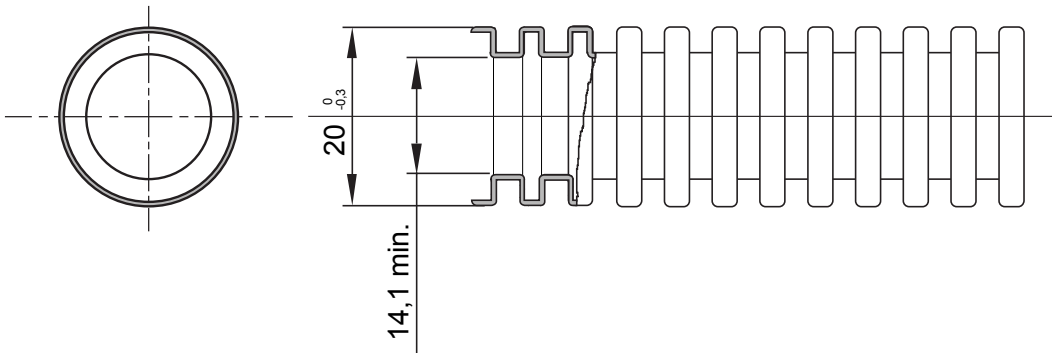

FK-Xtreme is a series of folding tubes available in 4 diameters (from 20 mm to 40 mm) and 6 colours, to identify the different lines of the electrical system. FK-Xtreme tubes are made via a co-extrusion process, which prevents the infiltration of liquid cement used for the creation of self-levelling substrates and allows the mechanical properties of the tubes to remain intact, even in extreme conditions. The range is designed to facilitate optimal setting and wiring operations.

צבע	יחיד	חומר	משולב צבעים PVC
סוג	ללא מושך כבל	(מ"מ) קוטר צינורות	20
בדיקת תיל לוחט	960 °C	קוד חשמלי	2112
התנגדות לדחיסה	3 (בינוני ≥ 750 N)	התנגדות למכות	3 (בינוני ≥ 2 J)
התנגדות לכפיפה	2 (גמיש)	חשמלי מאפיינים	2 (עם מאפייני בידוד חשמלי)
הגנה מפני חדירה של עצמים מוצקים ללא אביזרים	0	הגנה מפני חדירת מים	0
התנגדות נגד קורוזיה	לא ישים עבור מערכות צינורות פלסטיק	עמידות באש	1 (ללא התפשטות אש)
התנגדות בידוד	100M Ω ב- 500V למשך דקה אחת	הגנה מפני חדירה של עצמים מוצקים ללא מחבר GF	-
קשיחות דיאלקטרית סיווג	2000V ב- 50Hz למשך 15 דקות	סטנדרט	EN 61386-1 EN 61386-22
	3341		

DIMENSIONAL

TECHNICAL SYMBOLOGY

GWT

960 °C

STANDARDS/APPROVALS