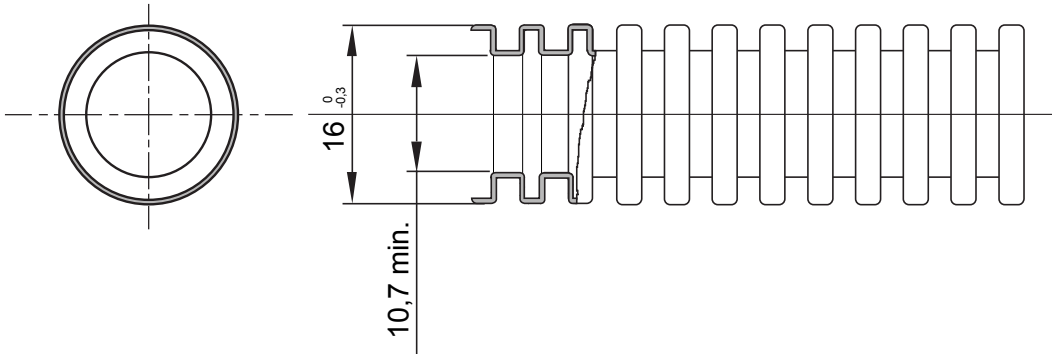

או 63 עד 16-זמינים בשבעה קטרים, מ, 3321 סיווג PVC: העשויים, FK15 קו מוצרי מערכות צינורות מגן גמישים שרשריים תקרות, וגם בתוך תקרות מונמכות ורצפות צפות/או העברת נתונים להתקנה: בעיקר התקנה מתחת לטיח ברצפות, קירות ו/מ"מ, בגרסאות עם או ללא חוט משיכה ובשישה צבעים שונים כדי לאפשר את זיהוי קווי החשמל השונים. מתאים למערכות חשמל

צבע	חומר	יחיד	PVC
סוג	ללא מושך כבל	(מ"מ) קוטר צינורות	16
בדיקת תיל לוחט	960 °C	קוד חשמלי	2112
התנגדות לדחיסה	3 (בינוני - 750N)	התנגדות למכות	3 (2 - בינוני) J)
התנגדות לכפיפה	2 (גמיש)	חשמלי מאפיינים	2 (עם מאפייני בידוד חשמלי)
הגנה מפני חדירה של עצמים מוצקים ללא אביזרים	0	הגנה מפני חדירת מים	0
התנגדות נגד קורוזיה	לא ישים עבור מערכות צינורות פלסטיק	עמידות באש	1 (ללא התפשטות אש)
התנגדות בידוד	100MΩ ב- 500V למשך דקה אחת	הגנה מפני חדירה של עצמים מוצקים ללא מחבר GF	4
קשיחות דיאלקטרית	2000V ב- 50Hz למשך 15 דקות	סטנדרט	EN 61386-1 | EN 61386-22
סיווג	3321		

DIMENSIONAL

TECHNICAL SYMBOLOGY

STANDARDS/APPROVALS