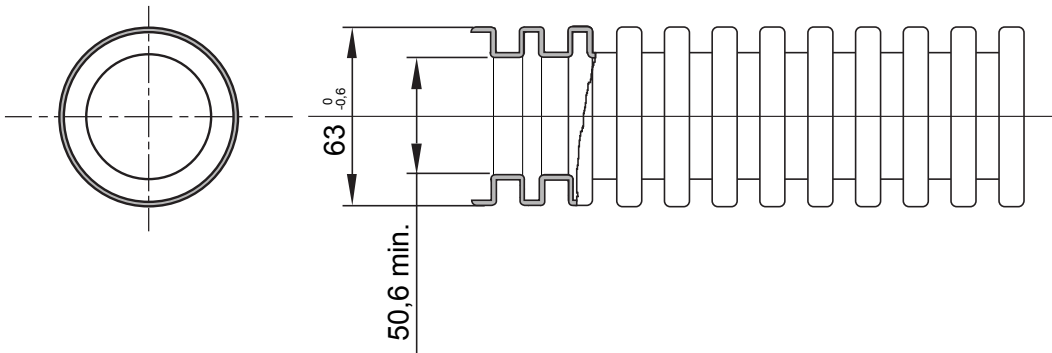

או 63 עד 16-זמינים בשבעה קטרים, מ, 3321 סיווג PVC: העשויים, FK15 קו מוצרי מערכות צינורות מגן גמישים שרשריים תקרות, וגם בתוך תקרות מונמכות ורצפות צפות/או העברת נתונים להתקנה: בעיקר התקנה מתחת לטיח ברצפות, קירות ו/מ"מ, בגרסאות עם או ללא חוט משיכה ובשישה צבעים שונים כדי לאפשר את זיהוי קווי החשמל השונים. מתאים למערכות חשמל ו

צבע	שחור	חומר	PVC
סוג	עם מושך כבל	(מ"מ) קוטר צינורות	63
בדיקת תיל לוחט	960 °C	קוד חשמלי	2112
התנגדות לדחיסה	3 (בינוני - 750N)	התנגדות למכות	3 (2 - בינוני)
התנגדות לכפיפה	2 (גמיש)	חשמלי מאפיינים	2 (עם מאפייני בידוד חשמלי)
הגנה מפני חדירה של עצמים מוצקים ללא אביזרים	0	הגנה מפני חדירת מים	0
התנגדות נגד קורוזיה	לא ישים עבור מערכות צינורות פלסטיק	עמידות באש	1 (ללא התפשטות אש)
התנגדות בידוד	100MΩ ב- 500V למשך דקה אחת	הגנה מפני חדירה של עצמים מוצקים ללא מחבר GF	4
קשיחות דיאלקטרית	2000V ב- 50Hz למשך 15 דקות	סטנדרט	EN 61386-1   EN 61386-22
סיווג	3321		

### DIMENSIONAL