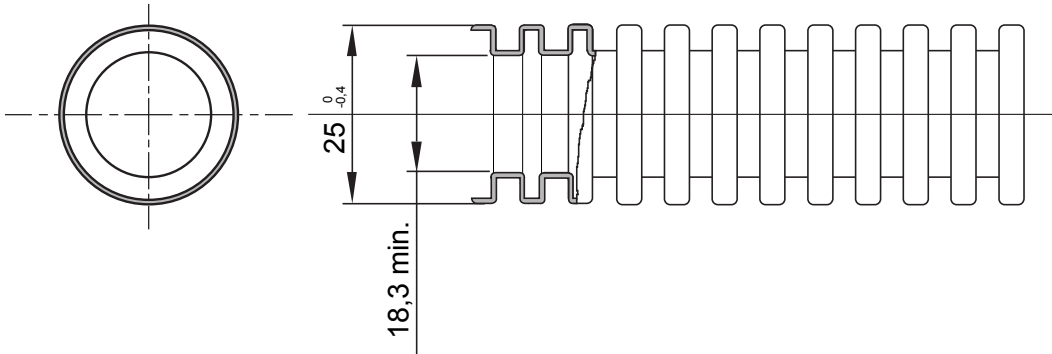

FK-Xtreme is a series of folding tubes available in 4 diameters (from 20 mm to 40 mm) and 6 colours, to identify the different lines of the electrical system. FK-Xtreme tubes are made via a co-extrusion process, which prevents the infiltration of liquid cement used for the creation of self-levelling substrates and allows the mechanical properties of the tubes to remain intact, even in extreme conditions. The range is designed to facilitate optimal setting and wiring operations.

צבע	שחור	חומר	משולב צבעים PVC
סוג	ללא מושך כבל	(מ"מ) קוטר צינורות	25
בדיקת תיל לוחט	960 °C	קוד חשמלי	2112
התנגדות לדחיסה	3 (בינוני ≥ 750 N)	התנגדות למכות	3 (בינוני ≥ 2 J)
התנגדות לכפיפה	2 (גמיש)	חשמלי מאפיינים	2 (עם מאפייני בידוד חשמלי)
הגנה מפני חדירה של עצמים מוצקים ללא אביזרים	0	הגנה מפני חדירת מים	0
התנגדות נגד קורוזיה	לא ישים עבור מערכות צינורות פלסטיק	עמידות באש	1 (ללא התפשטות אש)
התנגדות בידוד	100M Ω ב- 500V למשך דקה אחת	הגנה מפני חדירה של עצמים מוצקים ללא מחבר GF	-
קשיחות דיאלקטרית סיווג	2000V ב- 50Hz למשך 15 דקות	סטנדרט	EN 61386-1 EN 61386-22
	3341		

DIMENSIONAL

TECHNICAL SYMBOLOGY

GWT

960 °C

STANDARDS/APPROVALS