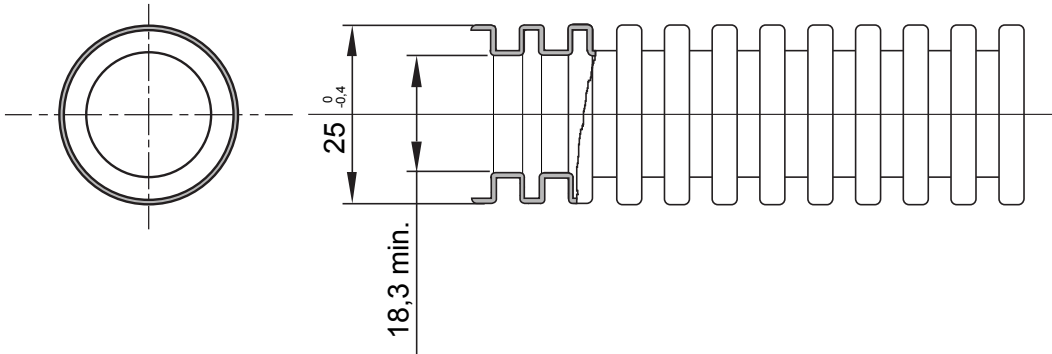

או 63 עד 16-זמינים בשבעה קטרים, מ, 3321 סיווג PVC: העשויים, FK15 קו מוצרי מערכות צינורות מגן גמישים שרשריים תקרות, וגם בתוך תקרות מונמכות ורצפות צפות/או העברת נתונים להתקנה: בעיקר התקנה מתחת לטיח ברצפות, קירות ו/מ"מ, בגרסאות עם או ללא חוט משיכה ובשישה צבעים שונים כדי לאפשר את זיהוי קווי החשמל השונים. מתאים למערכות חשמל

צבע	חומר	שחור	PVC
סוג	ללא מושך כבל	(מ"מ) קוטר צינורות	25
בדיקת תיל לוחט	960 °C	קוד חשמלי	2112
התנגדות לדחיסה	3 (בינוני - 750N)	התנגדות למכות	3 (2 J - בינוני)
התנגדות לכפיפה	2 (גמיש)	חשמלי מאפיינים	2 (עם מאפייני בידוד חשמלי)
הגנה מפני חדירה של עצמים מוצקים ללא אביזרים	0	הגנה מפני חדירת מים	0
התנגדות נגד קורוזיה	לא ישים עבור מערכות צינורות פלסטיק	עמידות באש	1 (ללא התפשטות אש)
התנגדות בידוד	100MΩ ב- 500V למשך דקה אחת	הגנה מפני חדירה של עצמים מוצקים ללא מחבר GF	4
קשיחות דיאלקטרית	2000V ב- 50Hz למשך 15 דקות	סטנדרט	EN 61386-1   EN 61386-22
סיווג	3321		

### DIMENSIONAL