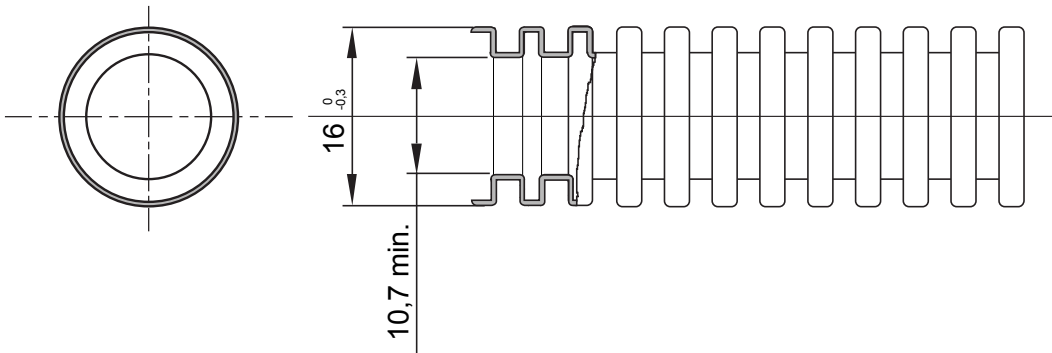

או 63 עד 16 -זמינים בשבעה קטרים, מ, 3321 סיווג PVC: העשויים, FK15 קו מוצרי מערכות צינורות מגן גמישים שרשריים תקרות, וגם בתוך תקרות מונמכות ורצפות צפות/או העברת נתונים להתקנה: בעיקר התקנה מתחת לטיח ברצפות, קירות ו/מ"מ, בגרסאות עם או ללא חוט משיכה ובשישה צבעים שונים כדי לאפשר את זיהוי קווי החשמל השונים. מתאים למערכות חשמל

צבע	חומר	שחור	PVC
סוג	ללא מושך כבל	(מ"מ) קוטר צינורות	16
בדיקת תיל לוחט	960 °C	קוד חשמלי	2112
התנגדות לדחיסה	3 (בינוני - 750N)	התנגדות למכות	3 (2 - בינוני)
התנגדות לכפיפה	2 (גמיש)	חשמלי מאפיינים	2 (עם מאפייני בידוד חשמלי)
הגנה מפני חדירה של עצמים מוצקים ללא אביזרים	0	הגנה מפני חדירת מים	0
התנגדות נגד קורוזיה	לא ישים עבור מערכות צינורות פלסטיק	עמידות באש	1 (ללא התפשטות אש)
התנגדות בידוד	100MΩ ב- 500V למשך דקה אחת	הגנה מפני חדירה של עצמים מוצקים ללא מחבר GF	4
קשיחות דיאלקטרית	2000V ב- 50Hz למשך 15 דקות	סטנדרט	EN 61386-1 | EN 61386-22
סיווג	3321		

DIMENSIONAL

TECHNICAL SYMBOLOGY

STANDARDS/APPROVALS